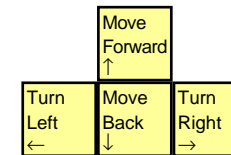

Das Fünfte Element

deutsches Tastaturlayout / english keyboard layout

Special Moves:	
Leeloo	■
Special Move	↑ + Umschalt + Strg
Korben	□
Cover and Fire	↑ + Umschalt

CHEATS übernommen von [dlh.net]

Gehe zum Hauptmenü, tippe die Codes ein und starte dann ein neues Spiel: