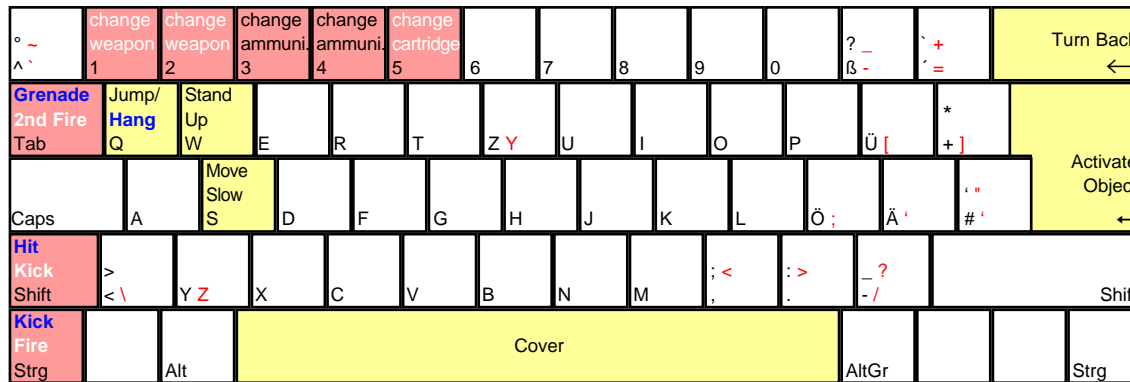

Das Fünfte Element

deutsches Tastaturlayout / english keyboard layout

Special Moves:	
Leeloo	■
Special Move	↑ + Umschalt + Strg
Korben	□
Cover and Fire	↑ + Umschalt

CHEATS übernommen von [dlh.net]

Gehe zum Hauptmenü, tippe die Codes ein und starte dann ein neues Spiel:

- | | |
|---------|---------------------|
| RALPH | Level-Auswahl |
| DAVID | Total Freiheit |
| THIERRY | Schritte der Gegner |
| JEROME | Schild |
| OLIVIER | Alle Waffen |
| FANETTE | Alle Gegenstände |
| BENOIT | Alle Filme |
| JOEL | Alle Cheats AN |