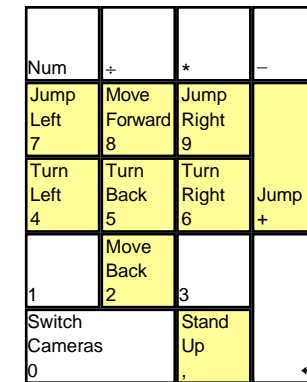

Das Fünfte Element

deutsches Tastaturlayout / english keyboard layout

Special Moves:	
Leeloo	■
Special Move	↑ + Umschalt + Strg
Korben	□
Cover and Fire	↑ + Umschalt

CHEATS übernommen von [dlh.net]

Gehe zum Hauptmenü, tippe die Codes ein und starte dann ein neues Spiel:

- | | |
|---------|---------------------|
| RALPH | Level-Auswahl |
| DAVID | Total Freiheit |
| THIERRY | Schritte der Gegner |
| JEROME | Schild |
| OLIVIER | Alle Waffen |
| FANETTE | Alle Gegenstände |
| BENOIT | Alle Filme |
| JOEL | Alle Cheats AN |