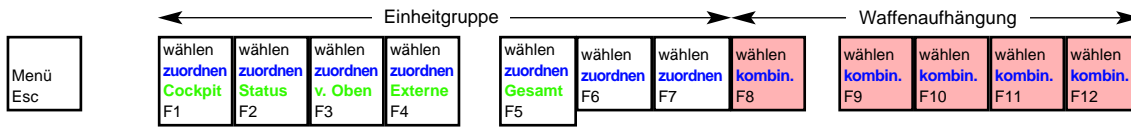

BATTLEZONE

Externe Kamera

deutsches Tastaturlayout / english keyboard layout

Bewegen: Lenken
LMB: Feuern
RMB: Waffe wechseln

CHEATS übernommen von [dlh.net]

Drücke [Shift][Alt] während des Spieles und tippe ein:

TEDONTDIE	Karte komplett
TENERD	Satellite ohne Com Tower
TEBUFFY	God-Modus
TEDEADITE	Unbegrenzt Munition
TERAT	Unbegrenzt Schrott

more keyboard layouts:
keycard.mogelpower.de