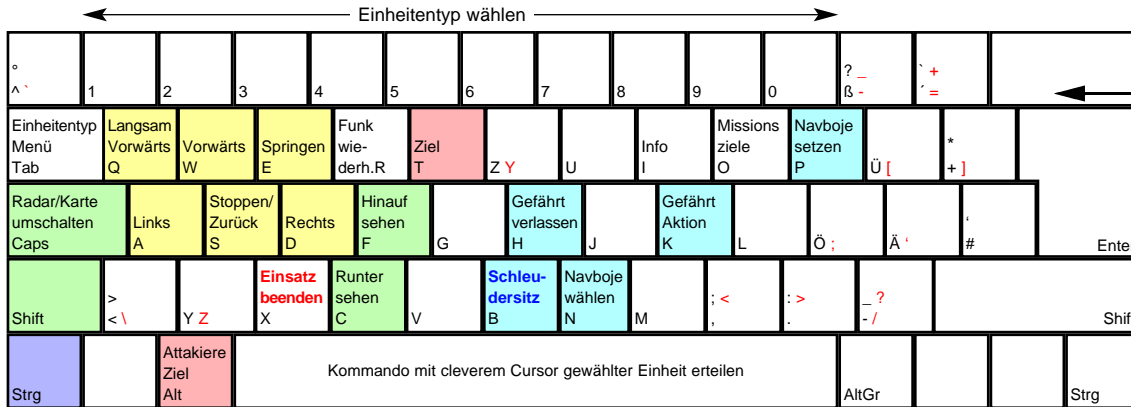

BATTLEZONE

Externe Kamera

deutsches Tastaturlayout / english keyboard layout

Bewegen: Lenken
LMB: Feuern
RMB: Waffe wechseln

CHEATS übernommen von [dlh.net]

Drücke [Shift][Alt] während des Spieles und tippe ein:

TEDONTDIE	Karte komplett
TENERD	Satellite ohne Com Tower
TEBUFFY	God-Modus
TEDEADITE	Unbegrenzt Munition
TERAT	Unbegrenzt Schrott

more keyboard layouts:
keycard.mogelpower.de