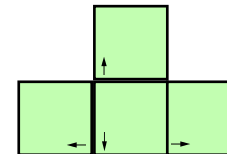

BATTLEZONE

Externe Kamera

deutsches Tastaturlayout / english keyboard layout

Bewegen: Lenken
LMB: Feuern
RMB: Waffe wechseln

CHEATS übernommen von [dlh.net]

Drücke [Shift][Alt] während des Spieles und tippe ein: