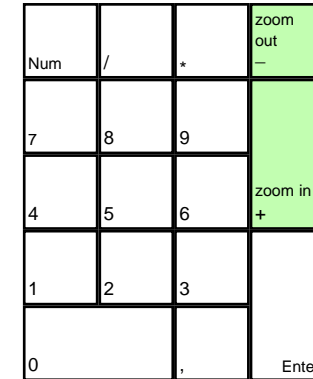

BATTLEZONE

Externe Kamera

deutsches Tastaturlayout / english keyboard layout

Bewegen: Lenken
LMB: Feuern
RMB: Waffe wechseln

CHEATS übernommen von [dlh.net]

Drücke [Shift][Alt] während des Spieles und tippe ein: