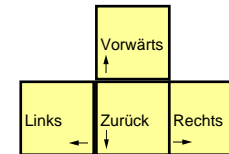

Drakan

deutsches Tastaturlayout / [english keyboard layout](#)

Bewegen: Richtungssteuerung
 LMB: Feuern / Angreifen
 MMB: Alternativangriff
 RMB: Freies Umsehen

<p>Sprungsteuerung</p> <p><i>Rennen und Springen</i> Vorwärts + Springen <i>Rolle links</i> Links + Springen <i>Rolle rechts</i> Rechts + Springen <i>Rolle rückwärts</i> Zurück + Springen <i>Rolle vorwärts mit Rückwärts-Dreher</i> Schleichen-Taste + Springen</p> <p>Schleichsteuerung</p> <p><i>Rolle vorwärts</i> Kriechen + Vorwärts <i>Rolle rückwärts</i> Kriechen + Zurück <i>Rolle links</i> Kriechen + Links <i>Rolle rechts</i> Kriechen + Rechts</p>	<p>Angriffssteuerung</p> <p><i>Hieb nach rechts</i> Seitwärts Links + Angriff <i>Hieb nach links</i> Seitwärts Rechts + Angriff <i>Zustossen</i> Kurz Vorwärts, Angriff</p> <p>Spezielle Angriffe (verursachen grössere Schäden)</p> <p><i>90° Rechtsdreher plus 360° Drehangriff</i> Kurz Links, Kurz Vorwärts, Angreifen</p> <p><i>90° Hieb, Rechts</i> Kurz Rechts, Kurz Vorwärts, Angreifen</p> <p><i>360° Drehangriff</i> Kurz Zurück, Kurz Vorwärts, Angreifen</p> <p><i>180° Rückwärtsangriff</i> Kurz Vorwärts, Kurz Zurück, Angreifen</p> <p><i>Sprungangriff</i> Springen, Kriechen, Angriff</p>
--	--