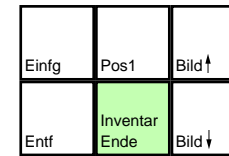

Drakan

deutsches Tastaturlayout / [english keyboard layout](#)

Bewegen: Richtungssteuerung
 LMB: Feuern / Angreifen
 MMB: Alternativangriff
 RMB: Freies Umsehen

<p>Sprungsteuerung</p> <p><i>Rennen und Springen</i> Vorwärts + Springen <i>Rolle links</i> Links + Springen <i>Rolle rechts</i> Rechts + Springen <i>Rolle rückwärts</i> Zurück + Springen <i>Rolle vorwärts mit Rückwärts-Dreher</i> Schleichen-Taste + Springen</p> <p>Schleichsteuerung</p> <p><i>Rolle vorwärts</i> Kriechen + Vorwärts <i>Rolle rückwärts</i> Kriechen + Zurück <i>Rolle links</i> Kriechen + Links <i>Rolle rechts</i> Kriechen + Rechts</p>	<p>Angriffssteuerung</p> <p><i>Hieb nach rechts</i> Seitwärts Links + Angriff <i>Hieb nach links</i> Seitwärts Rechts + Angriff <i>Zustossen</i> Kurz Vorwärts, Angriff</p> <p>Spezielle Angriffe (verursachen grössere Schäden)</p> <p><i>90° Rechtsdreher plus 360° Drehangriff</i> Kurz Links, Kurz Vorwärts, Angreifen</p> <p><i>90° Hieb, Rechts</i> Kurz Rechts, Kurz Vorwärts, Angreifen</p> <p><i>360° Drehangriff</i> Kurz Zurück, Kurz Vorwärts, Angreifen</p> <p><i>180° Rückwärtsangriff</i> Kurz Vorwärts, Kurz Zurück, Angreifen</p> <p><i>Sprungangriff</i> Springen, Kriechen, Angriff</p>
--	--