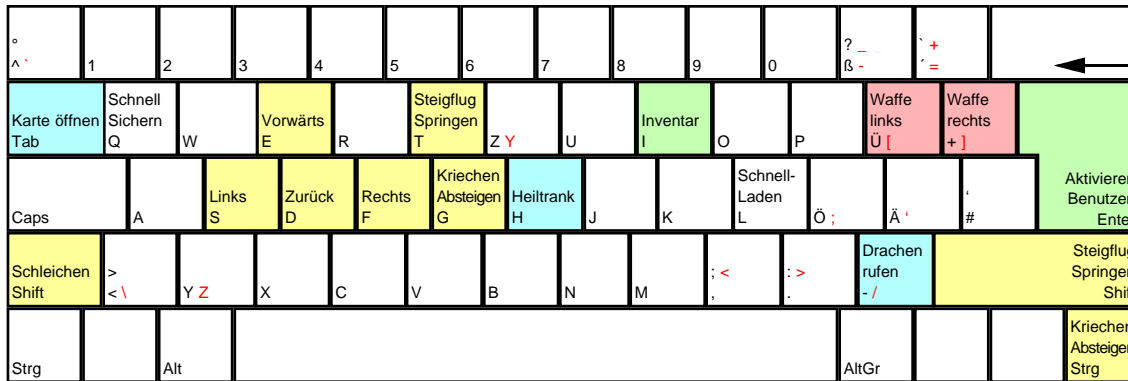

Drakan

deutsches Tastaturlayout / [english keyboard layout](#)

Bewegen: Richtungssteuerung
 LMB: Feuern / Angreifen
 MMB: Alternativangriff
 RMB: Freies Umsehen

<p>Sprungsteuerung</p> <p><i>Rennen und Springen</i> Vorwärts + Springen <i>Rolle links</i> Links + Springen <i>Rolle rechts</i> Rechts + Springen <i>Rolle rückwärts</i> Zurück + Springen <i>Rolle vorwärts mit Rückwärts-Dreher</i> Schleichen-Taste + Springen</p> <p>Schleichsteuerung</p> <p><i>Rolle vorwärts</i> Kriechen + Vorwärts <i>Rolle rückwärts</i> Kriechen + Zurück <i>Rolle links</i> Kriechen + Links <i>Rolle rechts</i> Kriechen + Rechts</p>	<p>Angriffssteuerung</p> <p><i>Hieb nach rechts</i> Seitwärts Links + Angriff <i>Hieb nach links</i> Seitwärts Rechts + Angriff <i>Zustossen</i> Kurz Vorwärts, Angriff</p> <p>Spezielle Angriffe (verursachen grössere Schäden)</p> <p><i>90° Rechtsdreher plus 360° Drehangriff</i> Kurz Links, Kurz Vorwärts, Angreifen</p> <p><i>90° Hieb, Rechts</i> Kurz Rechts, Kurz Vorwärts, Angreifen</p> <p><i>360° Drehangriff</i> Kurz Zurück, Kurz Vorwärts, Angreifen</p> <p><i>180° Rückwärtsangriff</i> Kurz Vorwärts, Kurz Zurück, Angreifen</p> <p><i>Sprungangriff</i> Springen, Kriechen, Angriff</p>
--	--

Gewalteeinstellung ändern: Drakan.cfg mit Editor öffnen und unter Settings den Eintrag "set Violence" suchen. Mögliche Werte sind:
 0 - Minimum, 1 - Mittel, 2 - Exzessiv

more keyboard layouts:
keycard.mogelpower.de