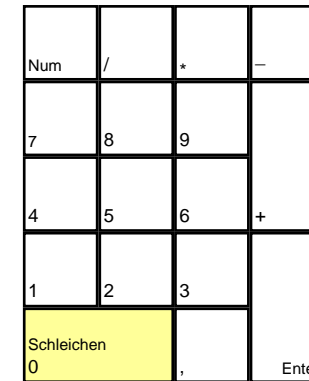

Drakan

deutsches Tastaturlayout / [english keyboard layout](#)

Bewegen: Richtungssteuerung
 LMB: Feuern / Angreifen
 MMB: Alternativangriff
 RMB: Freies Umsehen

<p>Sprungsteuerung</p> <p><i>Rennen und Springen</i> Vorwärts + Springen <i>Rolle links</i> Links + Springen <i>Rolle rechts</i> Rechts + Springen <i>Rolle rückwärts</i> Zurück + Springen <i>Rolle vorwärts mit Rückwärts-Dreher</i> Schleichen-Taste + Springen</p> <p>Schleichsteuerung</p> <p><i>Rolle vorwärts</i> Kriechen + Vorwärts <i>Rolle rückwärts</i> Kriechen + Zurück <i>Rolle links</i> Kriechen + Links <i>Rolle rechts</i> Kriechen + Rechts</p>	<p>Angriffssteuerung</p> <p><i>Hieb nach rechts</i> Seitwärts Links + Angriff <i>Hieb nach links</i> Seitwärts Rechts + Angriff <i>Zustossen</i> Kurz Vorwärts, Angriff</p> <p>Spezielle Angriffe (verursachen grössere Schäden)</p> <p><i>90° Rechtsdreher plus 360° Drehangriff</i> Kurz Links, Kurz Vorwärts, Angreifen</p> <p><i>90° Hieb, Rechts</i> Kurz Rechts, Kurz Vorwärts, Angreifen</p> <p><i>360° Drehangriff</i> Kurz Zurück, Kurz Vorwärts, Angreifen</p> <p><i>180° Rückwärtsangriff</i> Kurz Vorwärts, Kurz Zurück, Angreifen</p> <p><i>Sprungangriff</i> Springen, Kriechen, Angriff</p>
--	--