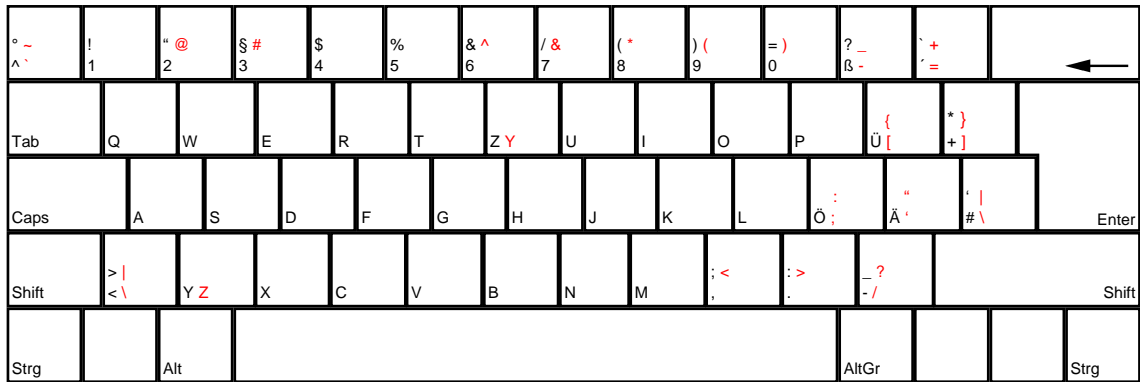

# Deutsch - Amerikanische Tastatur

deutsches Tastaturlayout / [english keyboard layout](#)

more keyboard layouts:  
[keycard.mogelpower.de](http://keycard.mogelpower.de)