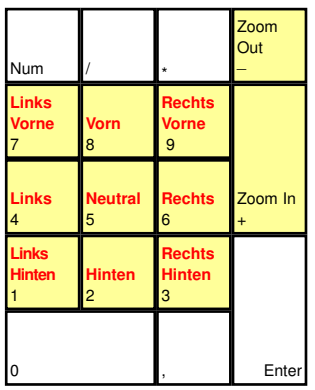

Microsoft Flight Simulator 98

deutsches Tastaturlayout / english keyboard layout

- Querneigung:** Maus Links/Rechts
- Nicklage:** Maus Vor/Zurück
- Gashebel:** LMB + Vor/Zurück
- Bremsen:** LMB + Links/Rechts

Sichtrichtung

more keyboard layouts:
keycard.mogelpower.de

Microsoft Flight Simulator 98 Schnellverstellung

Esc	Höhe - Schnell F1	Höhe Halten F2	Höhe Halten F3	Höhe + Schnell F4	F5	F6	F7	F8	F9	F10	F11	F12	Druck	Rollen	Pause
-----	----------------------	-------------------	-------------------	----------------------	----	----	----	----	----	-----	-----	-----	-------	--------	-------