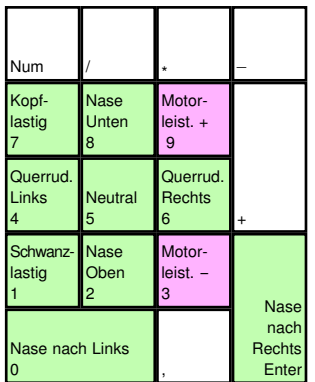

Microsoft Flight Simulator 98

deutsches Tastaturlayout / english keyboard layout

- Querneigung:** Maus Links/Rechts
- Nicklage:** Maus Vor/Zurück
- Gashebel:** LMB + Vor/Zurück
- Bremsen:** LMB + Links/Rechts

Sichtrichtung

more keyboard layouts:
keycard.mogelpower.de

Microsoft Flight Simulator 98 Schnellverstellung

Esc	Höhe - Schnell F1	Höhe Halten F2	Höhe Halten F3	Höhe + Schnell F4	F5	F6	F7	F8	F9	F10	F11	F12	Druck	Rollen	Pause
-----	----------------------	-------------------	-------------------	----------------------	----	----	----	----	----	-----	-----	-----	-------	--------	-------