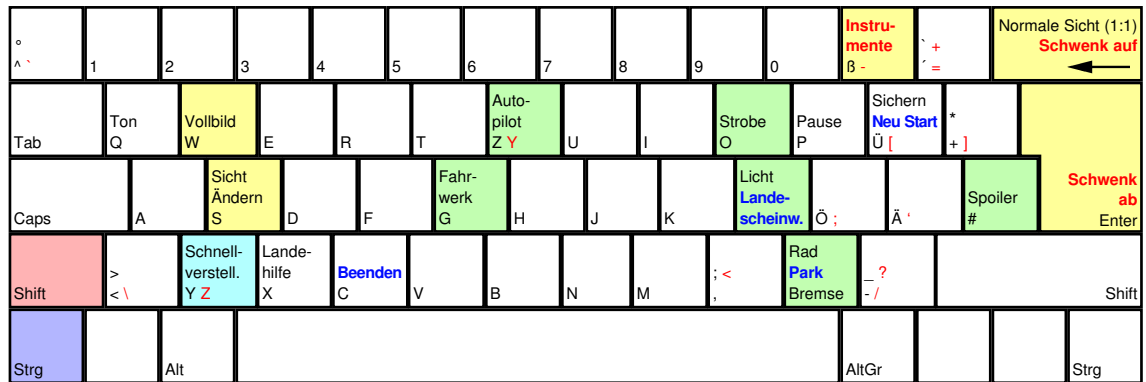

Microsoft Flight Simulator 98

deutsches Tastaturlayout / english keyboard layout

- Querneigung:** Maus Links/Rechts
- Nicklage:** Maus Vor/Zurück
- Gashebel:** LMB + Vor/Zurück
- Bremsen:** LMB + Links/Rechts

Sichtrichtung

more keyboard layouts:
keycard.mogelpower.de

Microsoft Flight Simulator 98 Schnellverstellung

Esc	Höhe - Schnell F1	Höhe Halten F2	Höhe Halten F3	Höhe + Schnell F4	F5	F6	F7	F8	F9	F10	F11	F12	Druck	Rollen	Pause
-----	----------------------	-------------------	-------------------	----------------------	----	----	----	----	----	-----	-----	-----	-------	--------	-------