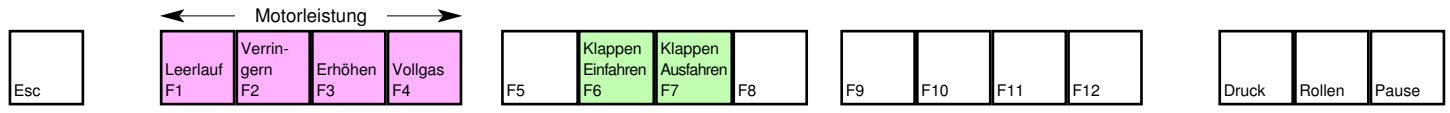

Microsoft Flight Simulator 98

deutsches Tastaturlayout / english keyboard layout

- Querneigung:** Maus Links/Rechts
- Nicklage:** Maus Vor/Zurück
- Gashebel:** LMB + Vor/Zurück
- Bremsen:** LMB + Links/Rechts

Sichtrichtung

more keyboard layouts:
keycard.mogelpower.de

Microsoft Flight Simulator 98 Schnellverstellung

Esc	Höhe - Schnell F1	Höhe Halten F2	Höhe Halten F3	Höhe + Schnell F4	F5	F6	F7	F8	F9	F10	F11	F12	Druck	Rollen	Pause
-----	----------------------	-------------------	-------------------	----------------------	----	----	----	----	----	-----	-----	-----	-------	--------	-------