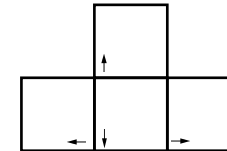

# Independence War 2 EDGE OF CHAOS

deutsches Tastaturlayout / english keyboard layout

- LEFT / RIGHT:** Pan external camera
- RMB + LEFT / RIGHT:** Roll external camera
- UP / DOWN:** Tilt external camera
- MMB:** Zoom to fit Target
- WHEEL:** Zoom external camera