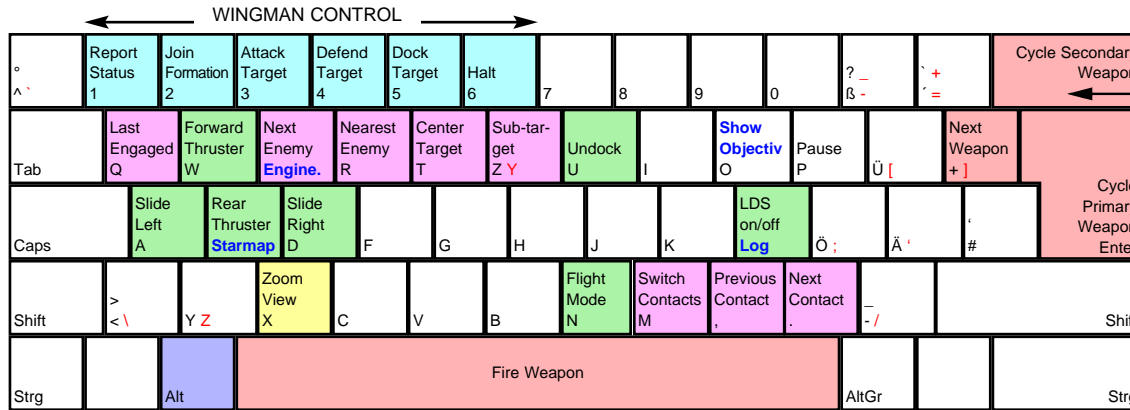

# Independence War 2 EDGE OF CHAOS

deutsches Tastaturlayout / english keyboard layout

- LEFT / RIGHT:** Pan external camera
- RMB + LEFT / RIGHT:** Roll external camera
- UP / DOWN:** Tilt external camera
- MMB:** Zoom to fit Target
- WHEEL:** Zoom external camera