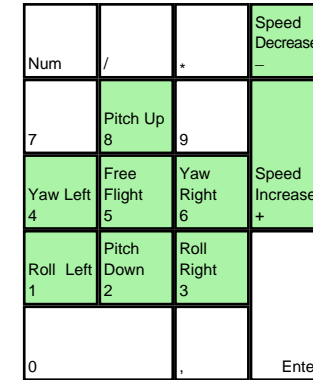

# Independence War 2 EDGE OF CHAOS

deutsches Tastaturlayout / english keyboard layout

- LEFT / RIGHT:** Pan external camera
- RMB + LEFT / RIGHT:** Roll external camera
- UP / DOWN:** Tilt external camera
- MMB:** Zoom to fit Target
- WHEEL:** Zoom external camera