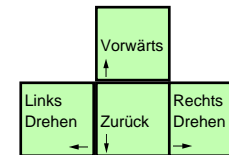

PRINCE OF PERSIA 3D

deutsches Tastaturlayout / english keyboard layout

CHEATS taken from [dlh.net]

Starte das Spiel mit der Kommandozeile (Hilfe s.u.)

"C:\Program Files\Red Orb\Prince of Persia 3D\
POP3D.exe" -CONSOLE

Im Spiel drücke [F5] und tippe ein:

IMMORTAL	God-Modus AN
MORTAL	God-Modus AUS
VERSION	Zeigt Versionsnummer
NEXTLEVEL	Zum nächsten Level
FLYCAM	Flug-Modus AN/AUS

more keyboard layouts:
keycard.mogelpower.de