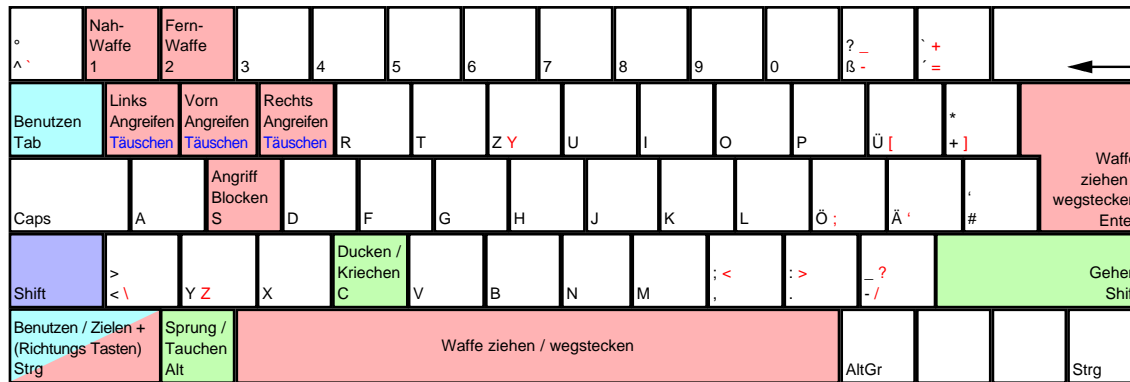

PRINCE OF PERSIA 3D

deutsches Tastaturlayout / english keyboard layout

CHEATS taken from [dlh.net]

Starte das Spiel mit der Kommandozeile (Hilfe s.u.)

"C:\Program Files\Red Orb\Prince of Persia 3D\
POP3D.exe" -CONSOLE

Im Spiel drücke [F5] und tippe ein:

IMMORTAL	God-Modus AN
MORTAL	God-Modus AUS
VERSION	Zeigt Versionsnummer
NEXTLEVEL	Zum nächsten Level
FLYCAM	Flug-Modus AN/AUS

more keyboard layouts:
keycard.mogelpower.de