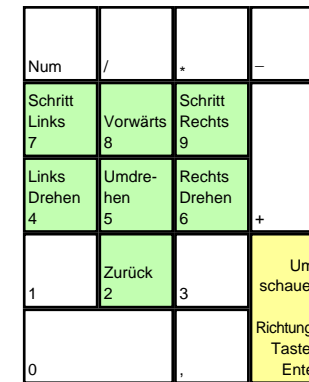

PRINCE OF PERSIA 3D

deutsches Tastaturlayout / english keyboard layout

CHEATS taken from [dlh.net]

Starte das Spiel mit der Kommandozeile (Hilfe s.u.)

"C:\Program Files\Red Orb\Prince of Persia 3D\
POP3D.exe" -CONSOLE

Im Spiel drücke [F5] und tippe ein:

IMMORTAL	God-Modus AN
MORTAL	God-Modus AUS
VERSION	Zeigt Versionsnummer
NEXTLEVEL	Zum nächsten Level
FLYCAM	Flug-Modus AN/AUS

more keyboard layouts:
keycard.mogelpower.de