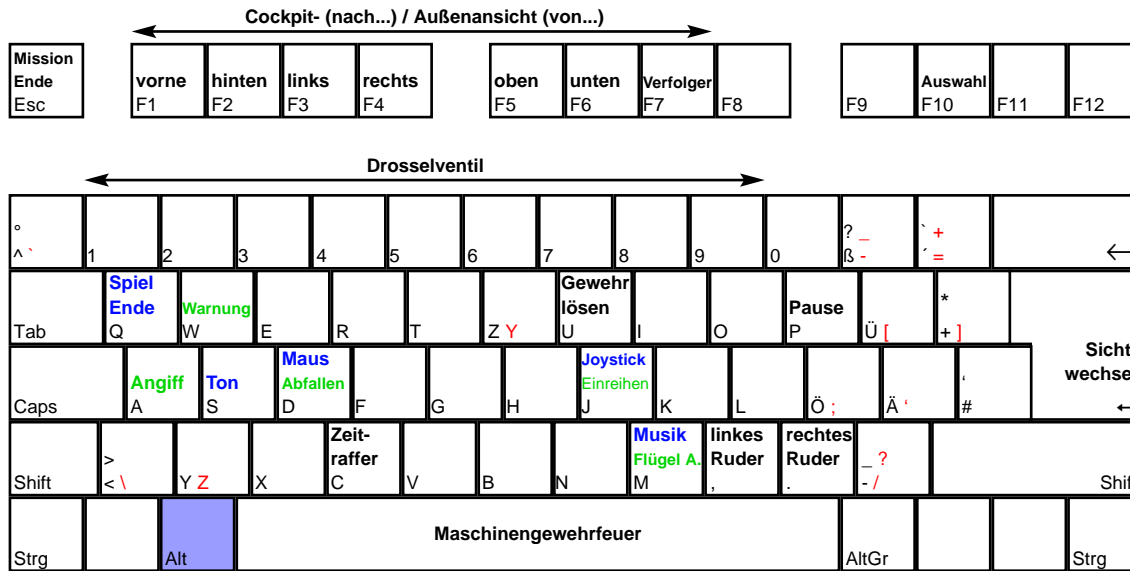

# Red Baron

deutsches Tastaturlayout / english keyboard layout

Kommandos des Staffelführers

Flugbewegung