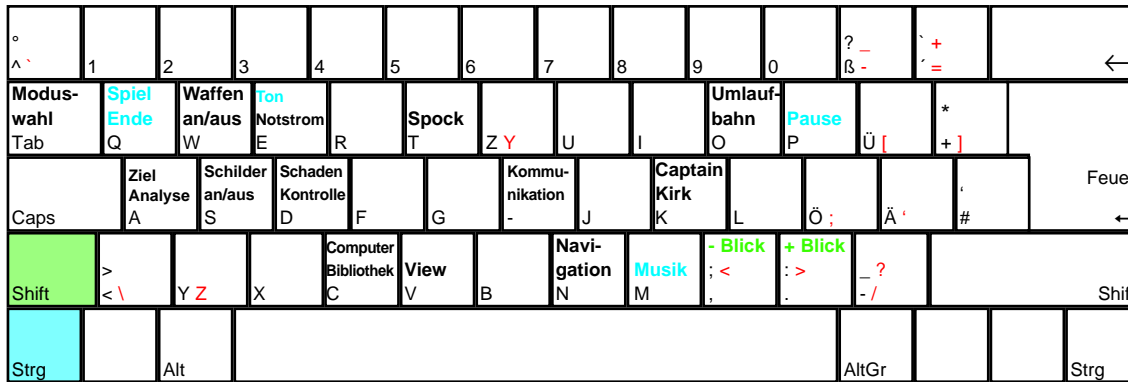

STAR TREK®: 25th Anniversary™

zurück Halt langsam $\xrightarrow{\hspace{10em}}$ Schiffs-geschwindigkeit $\xrightarrow{\hspace{10em}}$ schnell

deutsches Tastaturlayout / **english keyboard layout**

LMB: Phaser
RMB: Photonen