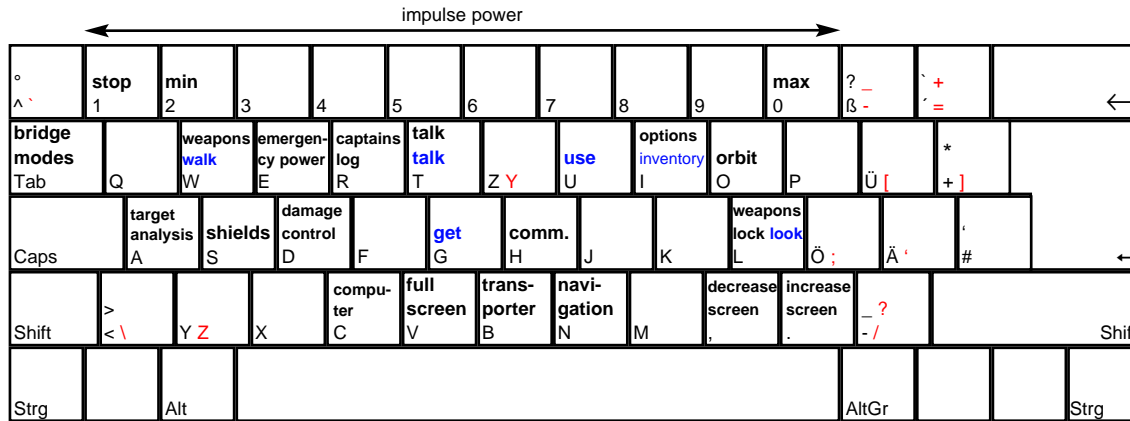

STAR TREK: Judgement Rites

deutsches Tastaturlayout / english keyboard layout