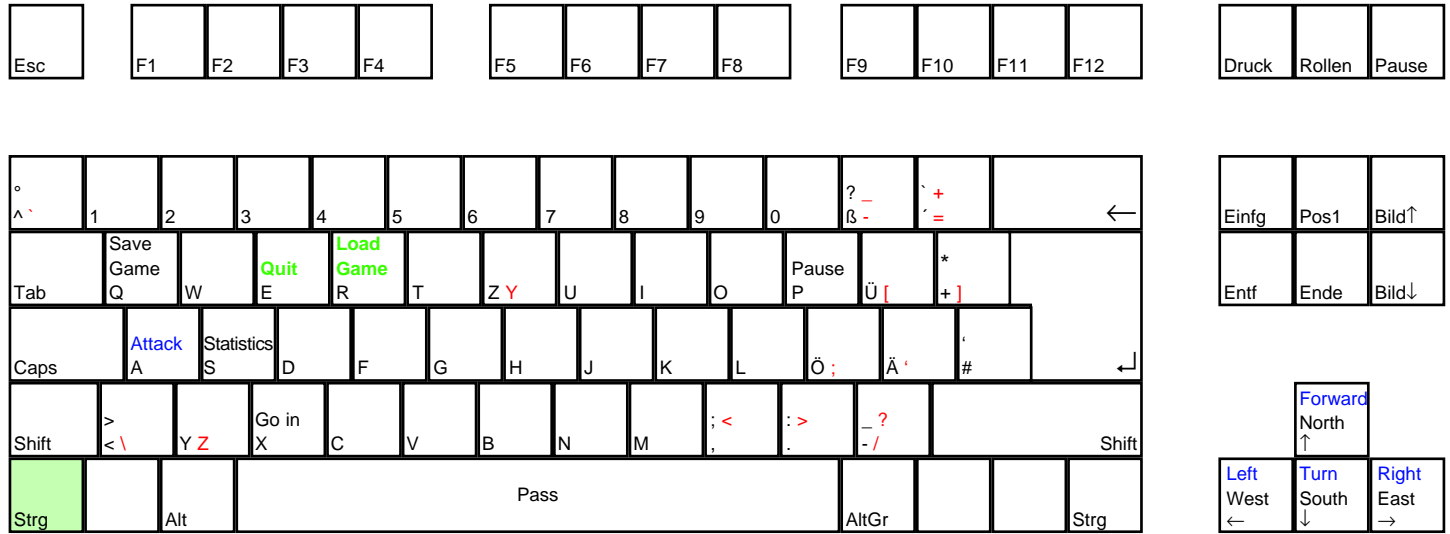

Ultima 0 Akalabeth

deutsches Tastaturlayout / english keyboard layout