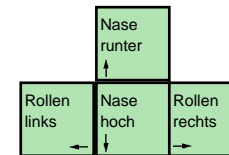

Battlefield 1942

Land und Wasser

Esc	F1	F2	F3	F4	F5	F6	F7	F8	F9	F10	F11	F12	Druck	Rollen	Pause
-----	----	----	----	----	----	----	----	----	----	-----	-----	-----	-------	--------	-------

° ^ `	Gehe zu Position 1	Gehe zu Position 2	Gehe zu Position 3	Gehe zu Position 4	Gehe zu Position 5	Gehe zu Position 6	7	8	9	0	? _	β -	' +	=	←
Tab	Q	Beschleunigen W	E	R	T	Z Y	U	I	O	P	Ü [*	+]		
Caps	Nach links A	Bremsen/ Rückwärts S	Nach rechts D	F	G	H	J	K	L	Ö ;	Ä ' ,	#	Enter		
Shift	> \	Y Z	X	C	V	B	N	M	: <	: >	- ?	- /	Shift		
Strg	Alt									AltGr			Strg		

Einfg	Pos1	Bild ↑
Entf	Ende	Bild ↓

Num	/	*	-
7	8	9	
4	5	6	+
1	2	3	
0	.		Enter

	Rampe öffnen / Tauchen / Luke zu	
	Rampe schließen / Auftauchen / Luke auf	

deutsches Tastaturlayout / english keyboard layout

LMB: Feuer
RMB: Alt. Feuer
Maus oben/unten: Kanzel oben/unten
Maus links/rechts: Kanzel links/rechts

Battlefield 1942

Luft

deutsches Tastaturlayout / english keyboard layout

- LMB:** Feuer
- RMB:** Alt. Feuer
- Maus unten:** Nase hoch
- Maus oben:** Nase runter
- Maus links/rechts:** Rollen links/rechts