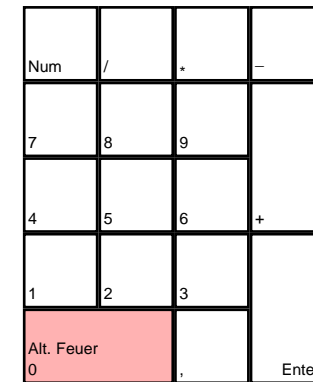

Battlefield 1942

Land und Wasser

Esc	F1	F2	F3	F4	F5	F6	F7	F8	F9	F10	F11	F12	Druck	Rollen	Pause
-----	----	----	----	----	----	----	----	----	----	-----	-----	-----	-------	--------	-------

° ^ `	Gehe zu Position 1	Gehe zu Position 2	Gehe zu Position 3	Gehe zu Position 4	Gehe zu Position 5	Gehe zu Position 6	7	8	9	0	? _	β -	' +	=	←
Tab	Q	Beschleunigen W	E	R	T	Z Y	U	I	O	P	Ü [*	+]		
Caps	Nach links A	Bremsen/ Rückwärts S	Nach rechts D	F	G	H	J	K	L	Ö ;	Ä ' ,	#	Enter		
Shift	> \	Y Z	X	C	V	B	N	M	: <	: >	- ?	- /	Shift		
Strg	Alt									AltGr			Strg		

Einfg	Pos1	Bild ↑
Entf	Ende	Bild ↓

Num	/	*	-
7	8	9	
4	5	6	+
1	2	3	
0	.		Enter

	Rampe öffnen / Tauchen / Luke zu	
	Rampe schließen / Auftauchen / Luke auf	

deutsches Tastaturlayout / english keyboard layout

LMB: Feuer
RMB: Alt. Feuer
Maus oben/unten: Kanzel oben/unten
Maus links/rechts: Kanzel links/rechts

Battlefield 1942

Luft

deutsches Tastaturlayout / english keyboard layout

- LMB:** Feuer
- RMB:** Alt. Feuer
- Maus unten:** Nase hoch
- Maus oben:** Nase runter
- Maus links/rechts:** Rollen links/rechts