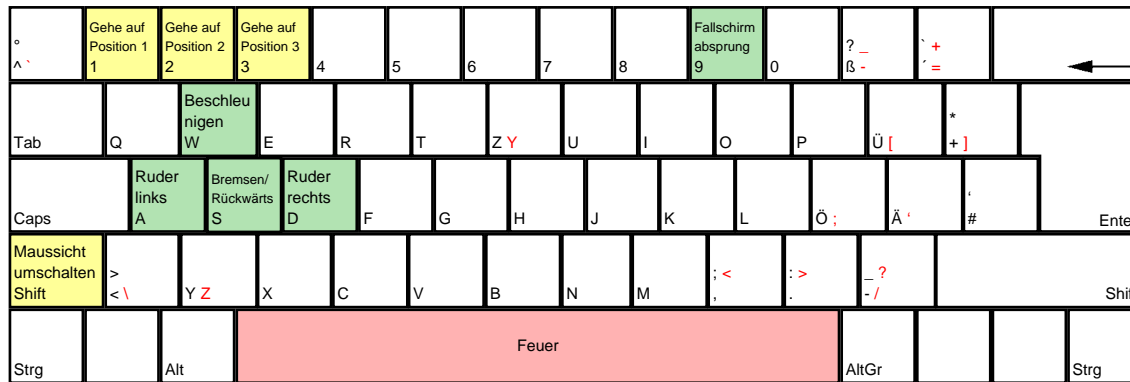

Battlefield 1942

Land und Wasser

Esc	F1	F2	F3	F4	F5	F6	F7	F8	F9	F10	F11	F12	Druck	Rollen	Pause
-----	----	----	----	----	----	----	----	----	----	-----	-----	-----	-------	--------	-------

° ^ `	Gehe zu Position 1	Gehe zu Position 2	Gehe zu Position 3	Gehe zu Position 4	Gehe zu Position 5	Gehe zu Position 6	7	8	9	0	? _	β -	' +	=	←
Tab	Q	Beschleunigen W	E	R	T	Z Y	U	I	O	P	Ü [*	+]		
Caps	Nach links A	Bremsen/ Rückwärts S	Nach rechts D	F	G	H	J	K	L	Ö ;	Ä ' ,	#	Enter		
Shift	> \	Y Z	X	C	V	B	N	M	: <	: >	- ?	- /	Shift		
Strg	Alt									AltGr			Strg		

Einfg	Pos1	Bild ↑
Entf	Ende	Bild ↓

Num	/	*	-
7	8	9	
4	5	6	+
1	2	3	
0	.		Enter

	Rampe öffnen / Tauchen / Luke zu	
	Rampe schließen / Auftauchen / Luke auf	

deutsches Tastaturlayout / english keyboard layout

LMB: Feuer
RMB: Alt. Feuer
Maus oben/unten: Kanzel oben/unten
Maus links/rechts: Kanzel links/rechts

Battlefield 1942

Luft

deutsches Tastaturlayout / english keyboard layout

- LMB:** Feuer
- RMB:** Alt. Feuer
- Maus unten:** Nase hoch
- Maus oben:** Nase runter
- Maus links/rechts:** Rollen links/rechts