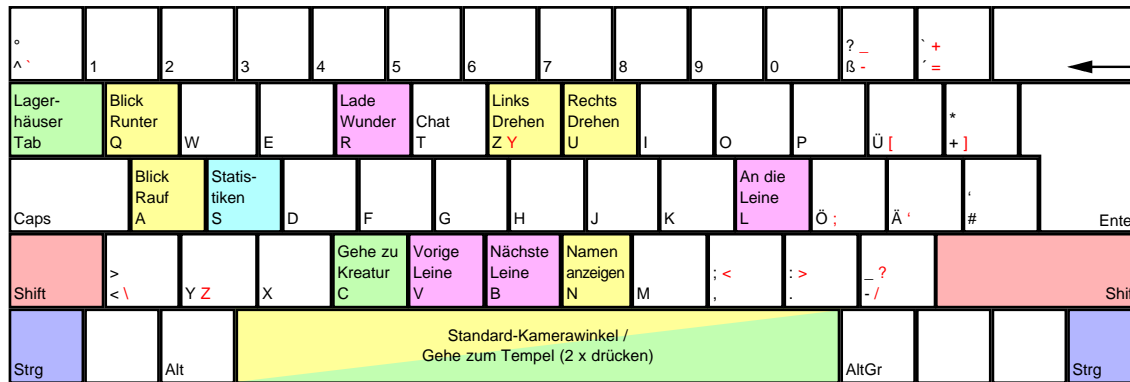

Black & White

deutsches Tastaturlayout / [english keyboard layout](#)

- LMB:** Bewegen (Blickrichtung)
- RMB:** Aktion
- Wheel:** Rauf und Runter Schauen
- LMB+RMB:** Zoom

CHEATS taken from [dlh.net]							
Kreatur	Kraft	Laufgeschw.	Renngeschw.	Reaktion	Intelligenz	Wachstum	Regeneration
Affe	3	7	8	5,5	8	1,200	8
Braunbär	5	7	9	5,5	3,3	1,600	7
Eisbär	5,5	7	10	5,4	3,4	1,650	7
Gorilla	6	6	8	5,4	3,6	1,300	7
Kuh	3	6	8	4	5,5	1,500	11
Leopard	5,5	8,2	10	9	2,3	1,450	6
Löwe	6,5	7,5	9	6	6	1,350	5
Nashorn	6	7	9	5,4	2	1,900	8
Pferd	4	8	10	6,2	6,2	1,350	8
Schaf	3,6	6	8	5,4	3,6	1,375	13
Schildkröte	2	6	8	2,3	7	2,000	12
Schimpanse	2,3	7	9	5,4	7,4	1,200	9
Tiger	6,2	7,5	9,5	7,2	1,5	1,400	5
Wolf	5	8	10	8	4,5	1,300	7
Zebra	4	8	10	6,5	6,5	1,300	8

more keyboard layouts:
keycard.mogelpower.de