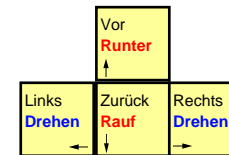

Black & White

deutsches Tastaturlayout / [english keyboard layout](#)

- LMB:** Bewegen (Blickrichtung)
- RMB:** Aktion
- Wheel:** Rauf und Runter Schauen
- LMB+RMB:** Zoom

CHEATS taken from [dlh.net]							
Kreatur	Kraft	Laufgeschw.	Renngeschw.	Reaktion	Intelligenz	Wachstum	Regeneration
Affe	3	7	8	5,5	8	1,200	8
Braunbär	5	7	9	5,5	3,3	1,600	7
Eisbär	5,5	7	10	5,4	3,4	1,650	7
Gorilla	6	6	8	5,4	3,6	1,300	7
Kuh	3	6	8	4	5,5	1,500	11
Leopard	5,5	8,2	10	9	2,3	1,450	6
Löwe	6,5	7,5	9	6	6	1,350	5
Nashorn	6	7	9	5,4	2	1,900	8
Pferd	4	8	10	6,2	6,2	1,350	8
Schaf	3,6	6	8	5,4	3,6	1,375	13
Schildkröte	2	6	8	2,3	7	2,000	12
Schimpanse	2,3	7	9	5,4	7,4	1,200	9
Tiger	6,2	7,5	9,5	7,2	1,5	1,400	5
Wolf	5	8	10	8	4,5	1,300	7
Zebra	4	8	10	6,5	6,5	1,300	8