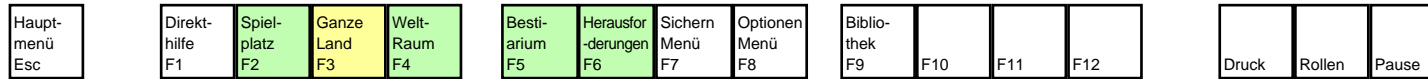

Black & White

deutsches Tastaturlayout / [english keyboard layout](#)

- LMB:** Bewegen (Blickrichtung)
- RMB:** Aktion
- Wheel:** Rauf und Runter Schauen
- LMB+RMB:** Zoom

CHEATS taken from [dlh.net]							
Kreatur	Kraft	Laufgeschw.	Renngeschw.	Reaktion	Intelligenz	Wachstum	Regeneration
Affe	3	7	8	5,5	8	1,200	8
Braunbär	5	7	9	5,5	3,3	1,600	7
Eisbär	5,5	7	10	5,4	3,4	1,650	7
Gorilla	6	6	8	5,4	3,6	1,300	7
Kuh	3	6	8	4	5,5	1,500	11
Leopard	5,5	8,2	10	9	2,3	1,450	6
Löwe	6,5	7,5	9	6	6	1,350	5
Nashorn	6	7	9	5,4	2	1,900	8
Pferd	4	8	10	6,2	6,2	1,350	8
Schaf	3,6	6	8	5,4	3,6	1,375	13
Schildkröte	2	6	8	2,3	7	2,000	12
Schimpanse	2,3	7	9	5,4	7,4	1,200	9
Tiger	6,2	7,5	9,5	7,2	1,5	1,400	5
Wolf	5	8	10	8	4,5	1,300	7
Zebra	4	8	10	6,5	6,5	1,300	8