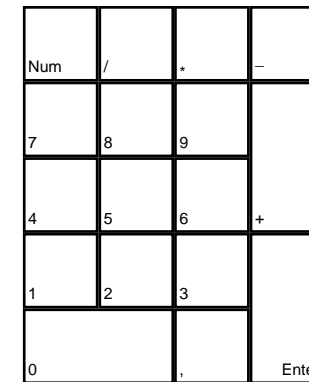

Black & White

deutsches Tastaturlayout / [english keyboard layout](#)

- LMB:** Bewegen (Blickrichtung)
- RMB:** Aktion
- Wheel:** Rauf und Runter Schauen
- LMB+RMB:** Zoom

CHEATS taken from [dlh.net]							
Kreatur	Kraft	Laufgeschw.	Renngeschw.	Reaktion	Intelligenz	Wachstum	Regeneration
Affe	3	7	8	5,5	8	1,200	8
Braunbär	5	7	9	5,5	3,3	1,600	7
Eisbär	5,5	7	10	5,4	3,4	1,650	7
Gorilla	6	6	8	5,4	3,6	1,300	7
Kuh	3	6	8	4	5,5	1,500	11
Leopard	5,5	8,2	10	9	2,3	1,450	6
Löwe	6,5	7,5	9	6	6	1,350	5
Nashorn	6	7	9	5,4	2	1,900	8
Pferd	4	8	10	6,2	6,2	1,350	8
Schaf	3,6	6	8	5,4	3,6	1,375	13
Schildkröte	2	6	8	2,3	7	2,000	12
Schimpanse	2,3	7	9	5,4	7,4	1,200	9
Tiger	6,2	7,5	9,5	7,2	1,5	1,400	5
Wolf	5	8	10	8	4,5	1,300	7
Zebra	4	8	10	6,5	6,5	1,300	8