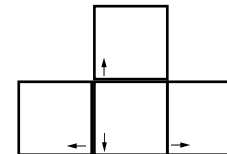

Command & Conquer Alarmstufe Rot 2

deutsches Tastaturlayout / english keyboard layout

- LMB:** Auswählen / Angreifen / Gehe zu
- Strg + LMB:** Schusszwang / Gebiet, Gebäude, Einheit bewachen
- Alt + LMB:** Bewegung erzwingen
- T + LMB:** Alle Einheiten gleichen Typs wählen
- RMB:** Abwählen