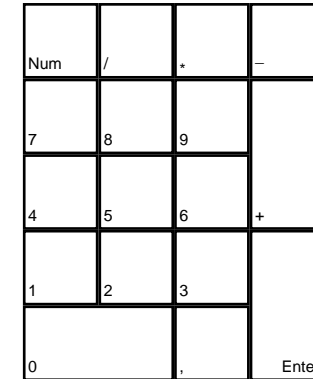

Command & Conquer Alarmstufe Rot 2

deutsches Tastaturlayout / english keyboard layout

- LMB:** Auswählen / Angreifen / Gehe zu
- Strg + LMB:** Schusszwang / Gebiet, Gebäude, Einheit bewachen
- Alt + LMB:** Bewegung erzwingen
- T + LMB:** Alle Einheiten gleichen Typs wählen
- RMB:** Abwählen