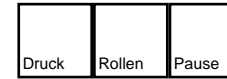

Command & Conquer Alarmstufe Rot 2

deutsches Tastaturlayout / english keyboard layout

- LMB:** Auswählen / Angreifen / Gehe zu
- Strg + LMB:** Schusszwang / Gebiet, Gebäude, Einheit bewachen
- Alt + LMB:** Bewegung erzwingen
- T + LMB:** Alle Einheiten gleichen Typs wählen
- RMB:** Abwählen