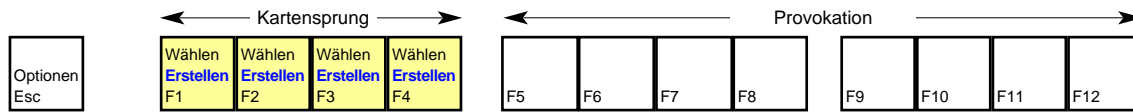

Command & Conquer Alarmstufe Rot 2

deutsches Tastaturlayout / english keyboard layout

- LMB:** Auswählen / Angreifen / Gehe zu
- Strg + LMB:** Schusszwang / Gebiet, Gebäude, Einheit bewachen
- Alt + LMB:** Bewegung erzwingen
- T + LMB:** Alle Einheiten gleichen Typs wählen
- RMB:** Abwählen