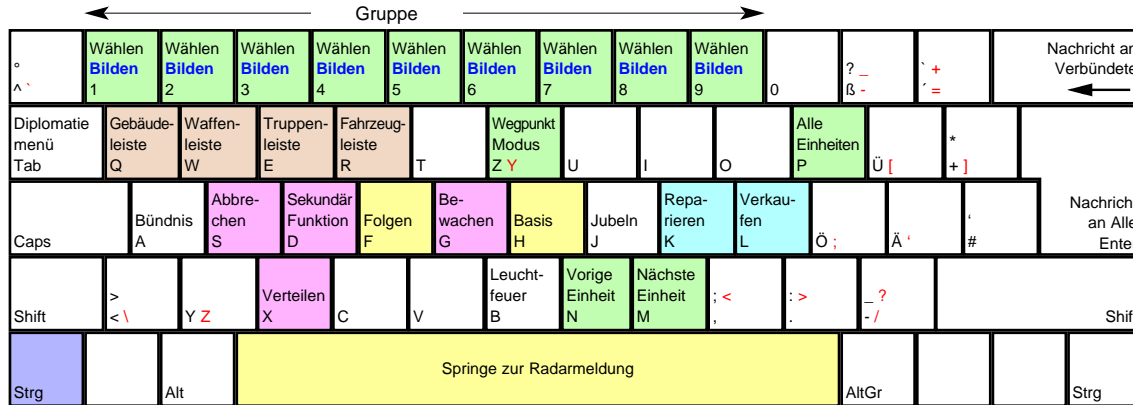

Command & Conquer Alarmstufe Rot 2

deutsches Tastaturlayout / english keyboard layout

- LMB:** Auswählen / Angreifen / Gehe zu
- Strg + LMB:** Schusszwang / Gebiet, Gebäude, Einheit bewachen
- Alt + LMB:** Bewegung erzwingen
- T + LMB:** Alle Einheiten gleichen Typs wählen
- RMB:** Abwählen