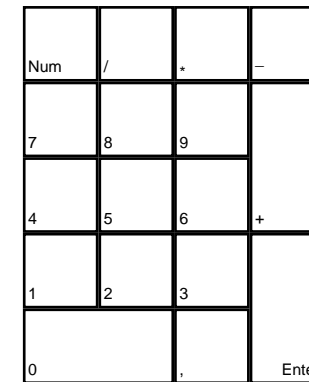

Enclave

deutsches Tastaturlayout / english keyboard layout

- Move:** Umsehen
- LMB:** Waffe benutzen
- RMB:** Gegenstand benutzen