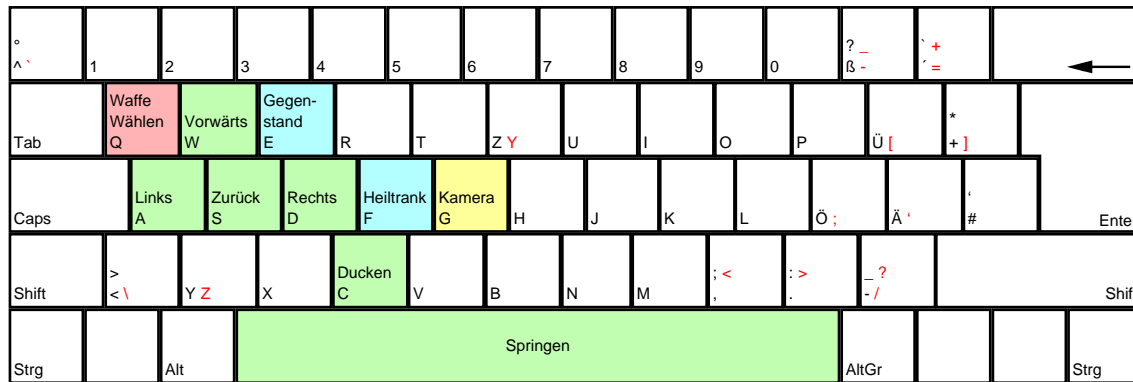

Enclave

deutsches Tastaturlayout / english keyboard layout

- Move:** Umsehen
- LMB:** Waffe benutzen
- RMB:** Gegenstand benutzen