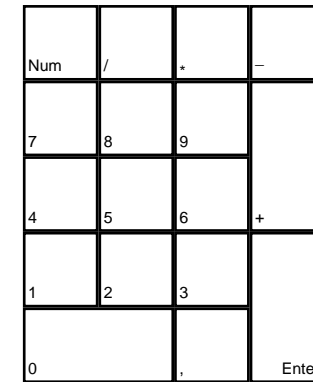

# The Mummy

deutsches Tastaturlayout / english keyboard layout

Move: Blickrichtung  
LMB: Aktion / Angriff  
RMB: Springen

more keyboard layouts:  
keycard.mogelpower.de