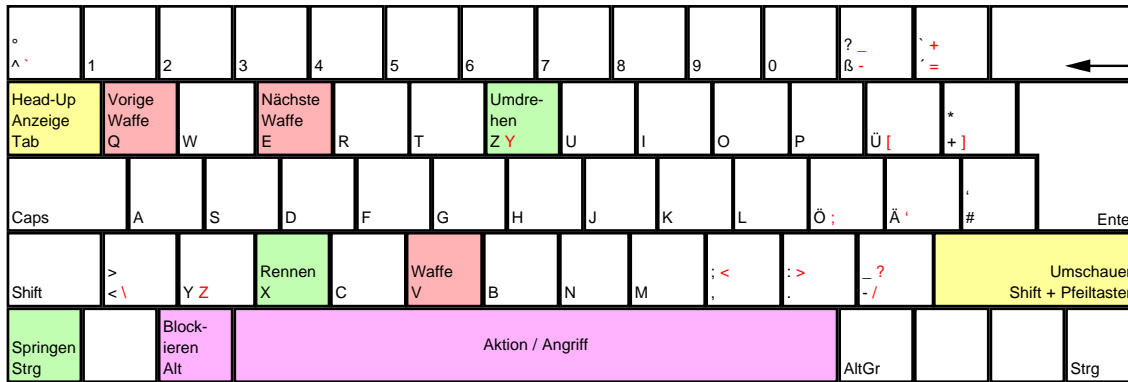

# The Mummy

deutsches Tastaturlayout / english keyboard layout

Move: Blickrichtung  
LMB: Aktion / Angriff  
RMB: Springen

more keyboard layouts:  
keycard.mogelpower.de