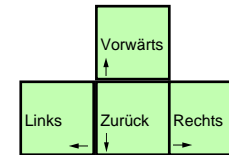

# The Mummy

deutsches Tastaturlayout / english keyboard layout

Move: Blickrichtung  
LMB: Aktion / Angriff  
RMB: Springen

more keyboard layouts:  
keycard.mogelpower.de