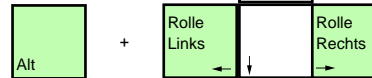

# The Mummy

deutsches Tastaturlayout / english keyboard layout

Move: Blickrichtung  
LMB: Aktion / Angriff  
RMB: Springen

more keyboard layouts:  
keycard.mogelpower.de