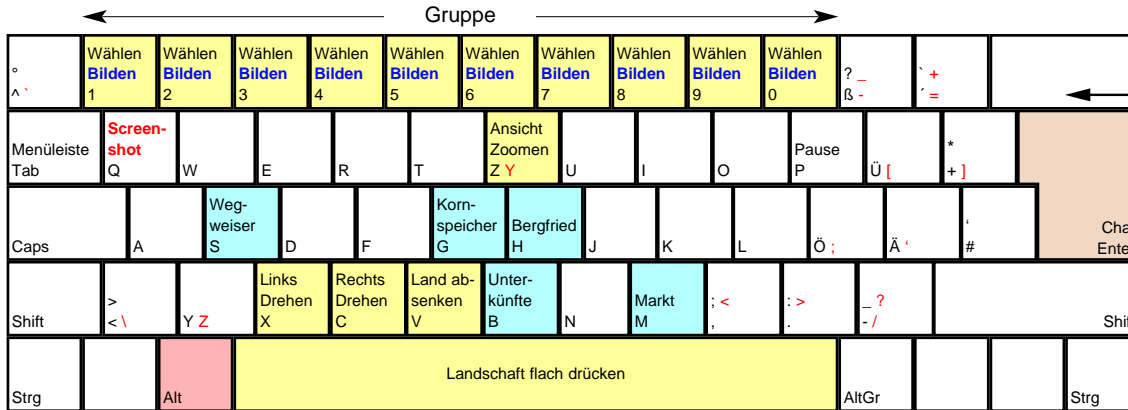

Stronghold

deutsches Tastaturlayout / english keyboard layout

LMB: Auswählen / Befehl erteilen
2 x LMB: alle Einheiten dieses Types
[Shift] + LMB: Wegpunkte setzen

CHEATS taken from [dlh.net]
 Haltet im Hauptmenü die Tasten [Umschalt][A][Alt] gedrückt und ihr habt den Cheatmodus aktiviert! Wenn ihr jetzt im Hauptmenü
 [Alt]+[C] Alle Level anwählen
 Im Spiel
 [Alt]+[K] Kostenlos bauen
 [Alt]+[X] Beliebtheit auf 100 + 1000 Goldstücke!