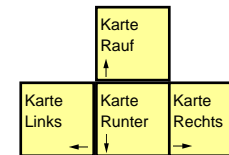

Stronghold

deutsches Tastaturlayout / english keyboard layout

LMB: Auswählen / Befehl erteilen
2 x LMB: alle Einheiten dieses Types
[Shift] + LMB: Wegpunkte setzen

CHEATS taken from [dlh.net]
 Haltet im Hauptmenü die Tasten [Umschalt][A][Alt] gedrückt und ihr habt den Cheatmodus aktiviert! Wenn ihr jetzt im Hauptmenü
 [Alt]+[C] Alle Level anwählen
 Im Spiel
 [Alt]+[K] Kostenlos bauen
 [Alt]+[X] Beliebtheit auf 100 + 1000 Goldstücke!