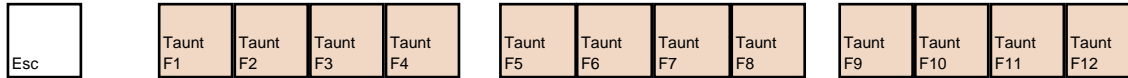

Stronghold

deutsches Tastaturlayout / english keyboard layout

LMB: Auswählen / Befehl erteilen
2 x LMB: alle Einheiten dieses Types
[Shift] + LMB: Wegpunkte setzen

CHEATS taken from [dlh.net]
 Haltet im Hauptmenü die Tasten [Umschalt][A][Alt] gedrückt und ihr habt den Cheatmodus aktiviert! Wenn ihr jetzt im Hauptmenü
 [Alt]+[C] Alle Level anwählen
 Im Spiel
 [Alt]+[K] Kostenlos bauen
 [Alt]+[X] Beliebtheit auf 100 + 1000 Goldstücke!