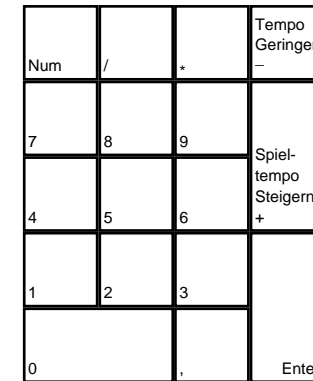

Stronghold

deutsches Tastaturlayout / english keyboard layout

LMB: Auswählen / Befehl erteilen
2 x LMB: alle Einheiten dieses Types
[Shift] + LMB: Wegpunkte setzen

CHEATS taken from [dlh.net]
 Haltet im Hauptmenü die Tasten [Umschalt][A][Alt] gedrückt und ihr habt den Cheatmodus aktiviert! Wenn ihr jetzt im Hauptmenü
 [Alt]+[C] Alle Level anwählen
 Im Spiel
 [Alt]+[K] Kostenlos bauen
 [Alt]+[X] Beliebtheit auf 100 + 1000 Goldstücke!