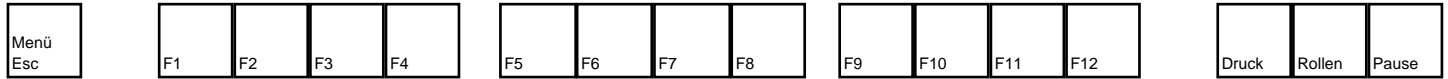

Warbreeds

deutsches Tastaturlayout / english keyboard layout

LMB: Selektieren / Aktion
RMB: De-Selektieren