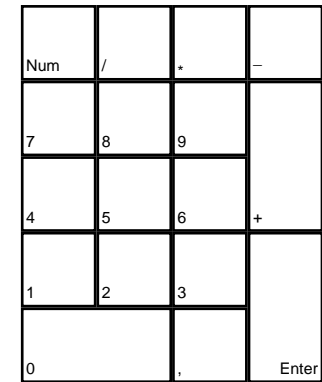

Warbreeds

deutsches Tastaturlayout / english keyboard layout

LMB: Selektieren / Aktion
RMB: De-Selektieren