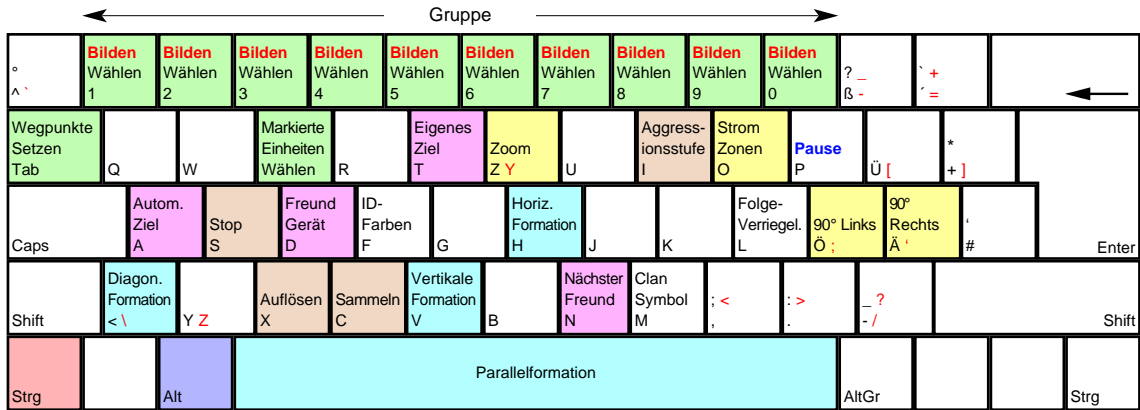

Warbreeds

deutsches Tastaturlayout / english keyboard layout

LMB: Selektieren / Aktion
RMB: De-Selektieren