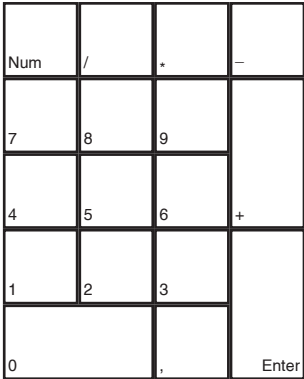

Aurora Watching

deutsches Tastaturlayout / english keyboard layout

- Move:** Umsehen
- LMB:** Waffe feuern
- Rad:** Bewegungs-Modus umschalten