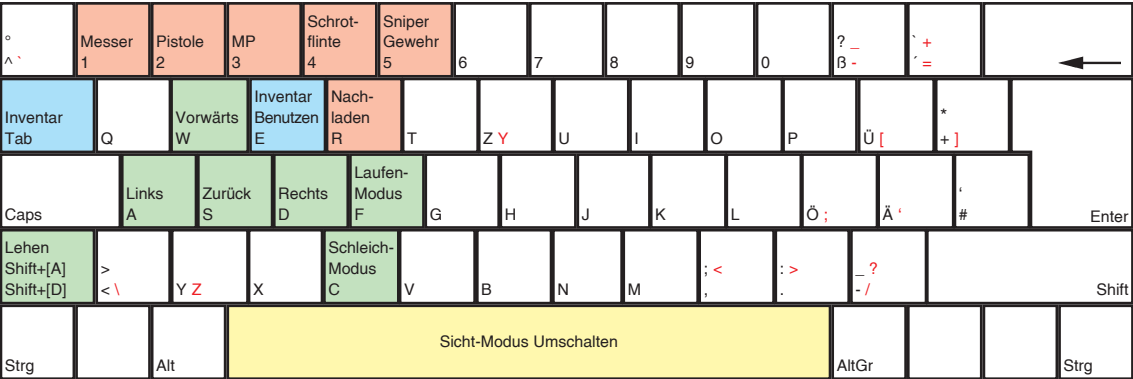

Aurora Watching

deutsches Tastaturlayout / english keyboard layout

- Move:** Umsehen
- LMB:** Waffe feuern
- Rad:** Bewegungs-Modus umschalten