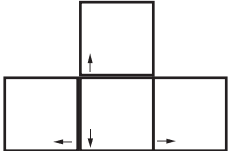

Aurora Watching

deutsches Tastaturlayout / english keyboard layout

- Move:** Umsehen
- LMB:** Waffe feuern
- Rad:** Bewegungs-Modus umschalten