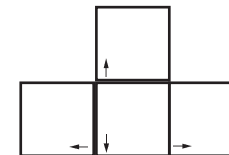

BADBOYS 2

deutsches Tastaturlayout / english keyboard layout

LMB: Waffe feuern
RMB: Granate werfen