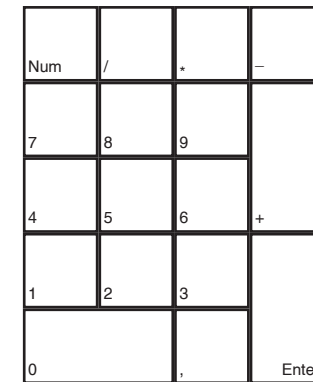

BADBOYS 2

deutsches Tastaturlayout / english keyboard layout

LMB: Waffe feuern
RMB: Granate werfen