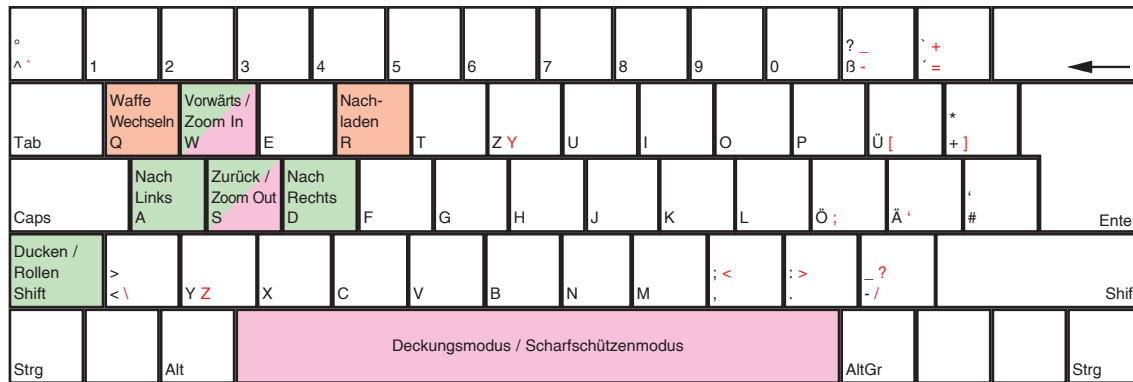

BADBOYS 2

deutsches Tastaturlayout / english keyboard layout

LMB: Waffe feuern
RMB: Granate werfen