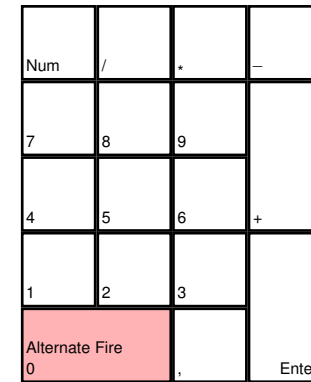

deutsches Tastaturlayout / english keyboard layout

Create Squad Einfg	Squad Screen Pos1	Vote Yes Bild ↑
Entf	Ende	Vote No Bild ↓

	↑	
←	↓	→

Num	/	*	-
7	8	9	
4	5	6	
1	2	3	
0	.	Enter	

LMB: Fire Weapon
RMB: Zoom
Wheel: Cycle Weapon

more keyboard layouts:
keycard.mogelpower.de

Battlefield 2 Land and See

deutsches Tastaturlayout / english keyboard layout

- Move:** Move Turret
- LMB:** Primary Fire
- RMB:** Alternate Fire

more keyboard layouts:
keycard.mogelpower.de

Battlefield 2 Air

deutsches Tastaturlayout / english keyboard layout

LMB: Fire
RMB: Alternate Fire

more keyboard layouts:
keycard.mogelpower.de

Battlefield 2 Commander

Esc	F1	F2	F3	F4	F5	F6	F7	F8	Inside View F9	Chase View F10	Front View F11	Fly-by View F12	Screen Shot Druck	Rollen	Pause
-----	----	----	----	----	----	----	----	----	-------------------	-------------------	-------------------	--------------------	----------------------	--------	-------