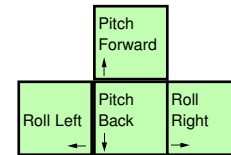

deutsches Tastaturlayout / english keyboard layout

Create Squad Einfg	Squad Screen Pos1	Vote Yes Bild ↑
Entf	Ende	Vote No Bild ↓

	↑	
←	↓	→

Num	/	*	-
7	8	9	
4	5	6	
1	2	3	
0	.	Enter	

LMB: Fire Weapon
RMB: Zoom
Wheel: Cycle Weapon

more keyboard layouts:
keycard.mogelpower.de

Battlefield 2 Land and See

deutsches Tastaturlayout / english keyboard layout

- Move:** Move Turret
- LMB:** Primary Fire
- RMB:** Alternate Fire

more keyboard layouts:
keycard.mogelpower.de

Battlefield 2 Air

deutsches Tastaturlayout / english keyboard layout

LMB: Fire
RMB: Alternate Fire

more keyboard layouts:
keycard.mogelpower.de

Battlefield 2 Commander

Esc	F1	F2	F3	F4	F5	F6	F7	F8	Inside View F9	Chase View F10	Front View F11	Fly-by View F12	Screen Shot Druck	Rollen	Pause
-----	----	----	----	----	----	----	----	----	-------------------	-------------------	-------------------	--------------------	----------------------	--------	-------