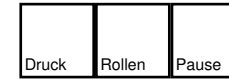

Bioshock

deutsches Tastaturlayout / english keyboard layout

- Move:** Umsehen
- LMB:** Waffe feuern
- RMB:** Plasmid wechseln / Waffenmeister
- Rad:** Waffe wechseln