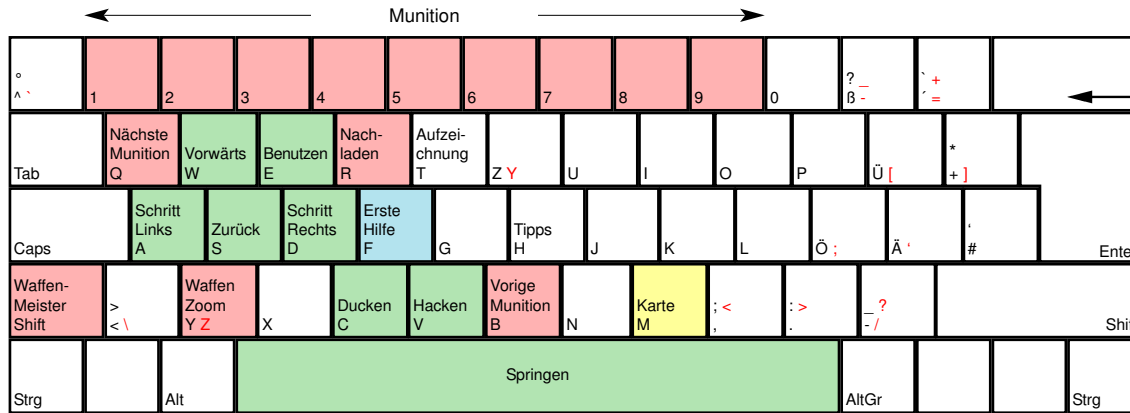

Bioshock

deutsches Tastaturlayout / english keyboard layout

- Move:** Umsehen
- LMB:** Waffe feuern
- RMB:** Plasmid wechseln / Waffenmeister
- Rad:** Waffe wechseln