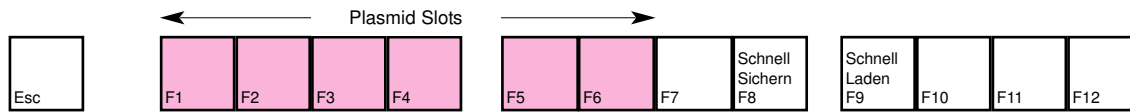

Bioshock

deutsches Tastaturlayout / english keyboard layout

- Move:** Umsehen
- LMB:** Waffe feuern
- RMB:** Plasmid wechseln / Waffenmeister
- Rad:** Waffe wechseln