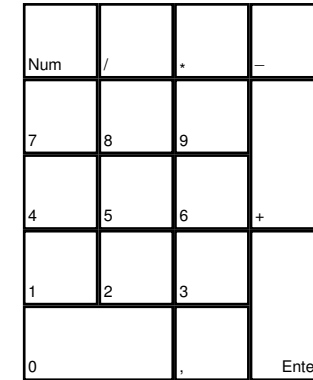

Bioshock

deutsches Tastaturlayout / english keyboard layout

- Move:** Umsehen
- LMB:** Waffe feuern
- RMB:** Plasmid wechseln / Waffenmeister
- Rad:** Waffe wechseln