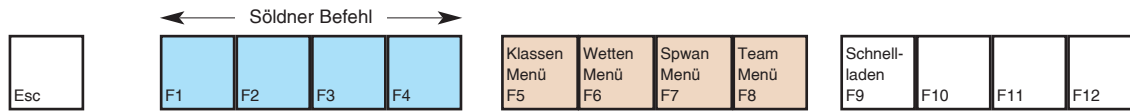

# Bet on Soldier

deutsches Tastaturlayout / english keyboard layout

- Move:** Umsehen
- LMB:** Primärfeuer
- RMB:** Sekundärfeuer
- MMB:** Ansicht wechseln
- Rad:** Waffe wechseln