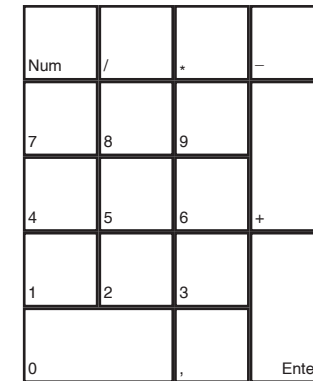

# Bet on Soldier

deutsches Tastaturlayout / english keyboard layout

- Move:** Umsehen
- LMB:** Primärfeuer
- RMB:** Sekundärfeuer
- MMB:** Ansicht wechseln
- Rad:** Waffe wechseln