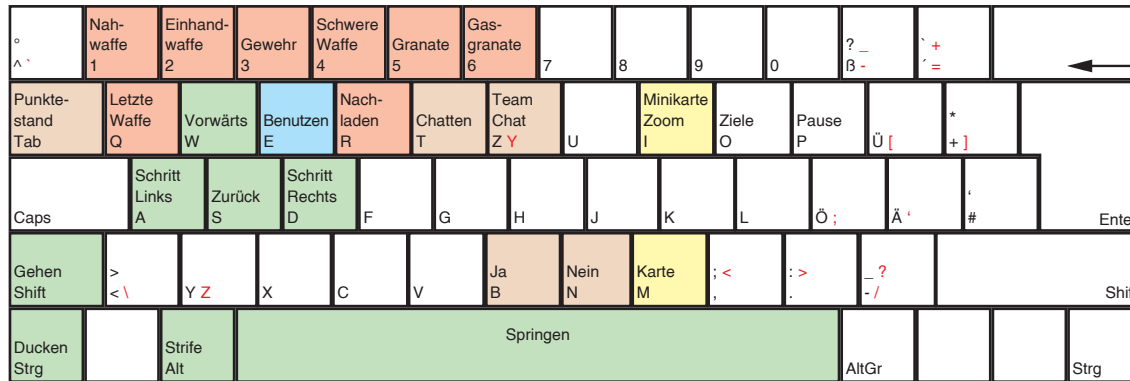

# Bet on Soldier

deutsches Tastaturlayout / english keyboard layout

- Move:** Umsehen
- LMB:** Primärfeuer
- RMB:** Sekundärfeuer
- MMB:** Ansicht wechseln
- Rad:** Waffe wechseln