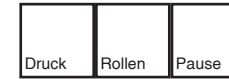

# Bet on Soldier

deutsches Tastaturlayout / english keyboard layout

- Move:** Umsehen
- LMB:** Primärfeuer
- RMB:** Sekundärfeuer
- MMB:** Ansicht wechseln
- Rad:** Waffe wechseln