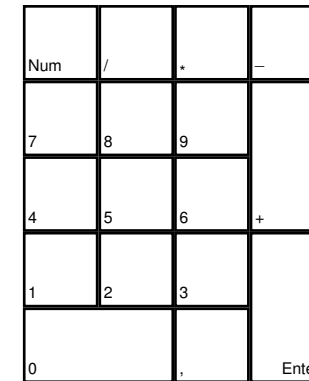

Breed Charakter Steuerung

deutsches Tastaturlayout / [english keyboard layout](#)

- Move:** Umsehen
- LMB:** Primäres Feuer
- RMB:** Sekundäres Feuer
- Rad:** Waffe wählen

more keyboard layouts:
keycard.mogelpower.de

Breed Fahrzeug Steuerung

deutsches Tastaturlayout / [english keyboard layout](#)

- Move:** Kanone Steuern
- LMB:** Primäres Feuer
- RMB:** Sekundäres Feuer
- Rad:** Waffe wählen

more keyboard layouts:
keycard.mogelpower.de