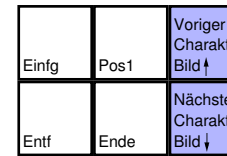

Breed Charakter Steuerung

deutsches Tastaturlayout / [english keyboard layout](#)

- Move:** Umsehen
- LMB:** Primäres Feuer
- RMB:** Sekundäres Feuer
- Rad:** Waffe wählen

more keyboard layouts:
keycard.mogelpower.de

Breed Fahrzeug Steuerung

deutsches Tastaturlayout / [english keyboard layout](#)

- Move:** Kanone Steuern
- LMB:** Primäres Feuer
- RMB:** Sekundäres Feuer
- Rad:** Waffe wählen

more keyboard layouts:
keycard.mogelpower.de