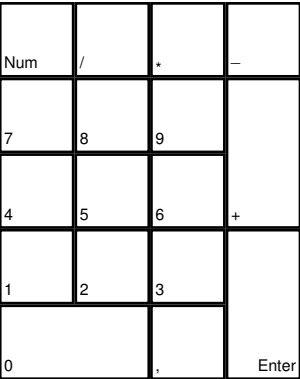

Breed Charakter Steuerung

deutsches Tastaturlayout / [english keyboard layout](#)

- Move:** Umsehen
- LMB:** Primäres Feuer
- RMB:** Sekundäres Feuer
- Rad:** Waffe wählen

more keyboard layouts:
keycard.mogelpower.de

Breed Fahrzeug Steuerung

deutsches Tastaturlayout / [english keyboard layout](#)

- Move:** Kanone Steuern
- LMB:** Primäres Feuer
- RMB:** Sekundäres Feuer
- Rad:** Waffe wählen

more keyboard layouts:
keycard.mogelpower.de

Breed Flug Steuerung

deutsches Tastaturlayout / english keyboard layout

- Move:** Flugsteuerung
- LMB:** Primäres Feuer
- RMB:** Sekundäres Feuer
- Rad:** Waffe wählen

more keyboard layouts:
keycard.mogelpower.de