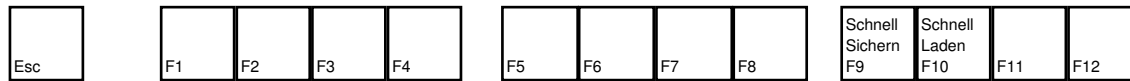

Breed Fahrzeug Steuerung