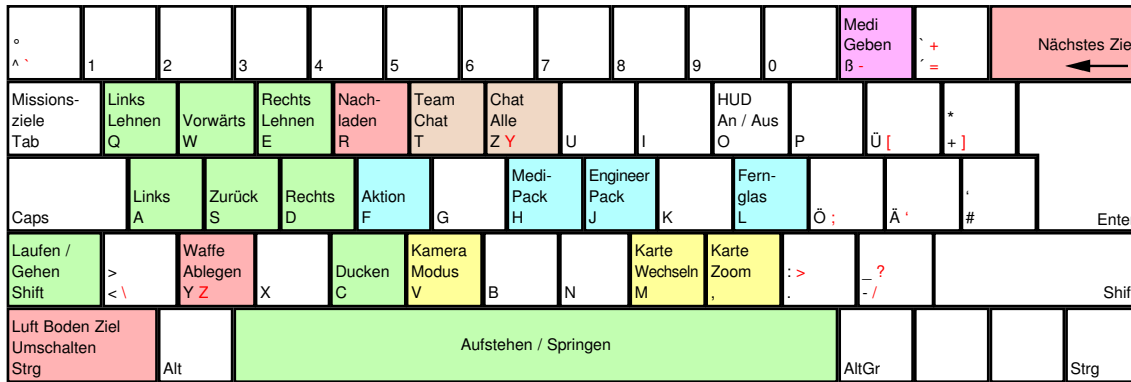

Breed Charakter Steuerung

deutsches Tastaturlayout / [english keyboard layout](#)

- Move:** Umsehen
- LMB:** Primäres Feuer
- RMB:** Sekundäres Feuer
- Rad:** Waffe wählen

more keyboard layouts:
keycard.mogelpower.de

Breed Fahrzeug Steuerung

deutsches Tastaturlayout / [english keyboard layout](#)

- Move:** Kanone Steuern
- LMB:** Primäres Feuer
- RMB:** Sekundäres Feuer
- Rad:** Waffe wählen

more keyboard layouts:
keycard.mogelpower.de

Breed Flug Steuerung

deutsches Tastaturlayout / english keyboard layout

- Move:** Flugsteuerung
- LMB:** Primäres Feuer
- RMB:** Sekundäres Feuer
- Rad:** Waffe wählen

more keyboard layouts:
keycard.mogelpower.de