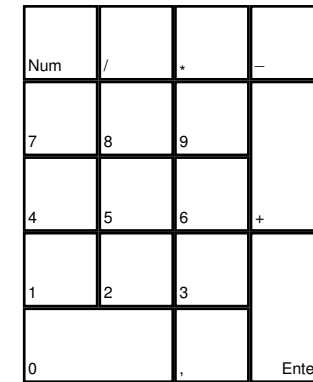

Breed Charakter Steuerung

deutsches Tastaturlayout / [english keyboard layout](#)

- Move:** Umsehen
- LMB:** Primäres Feuer
- RMB:** Sekundäres Feuer
- Rad:** Waffe wählen

more keyboard layouts:
keycard.mogelpower.de

Breed Fahrzeug Steuerung

deutsches Tastaturlayout / [english keyboard layout](#)

- Move:** Kanone Steuern
- LMB:** Primäres Feuer
- RMB:** Sekundäres Feuer
- Rad:** Waffe wählen

more keyboard layouts:
keycard.mogelpower.de