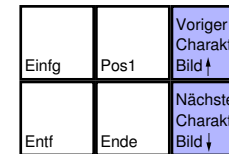

Breed Charakter Steuerung

deutsches Tastaturlayout / [english keyboard layout](#)

- Move:** Umsehen
- LMB:** Primäres Feuer
- RMB:** Sekundäres Feuer
- Rad:** Waffe wählen

more keyboard layouts:
keycard.mogelpower.de

Breed Fahrzeug Steuerung

deutsches Tastaturlayout / [english keyboard layout](#)

- Move:** Kanone Steuern
- LMB:** Primäres Feuer
- RMB:** Sekundäres Feuer
- Rad:** Waffe wählen

more keyboard layouts:
keycard.mogelpower.de