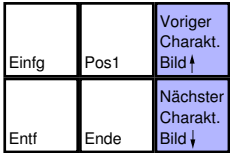

Breed Charakter Steuerung

deutsches Tastaturlayout / [english keyboard layout](#)

- Move:** Umsehen
- LMB:** Primäres Feuer
- RMB:** Sekundäres Feuer
- Rad:** Waffe wählen

more keyboard layouts:
keycard.mogelpower.de

Breed Fahrzeug Steuerung

deutsches Tastaturlayout / [english keyboard layout](#)

- Move:** Kanone Steuern
- LMB:** Primäres Feuer
- RMB:** Sekundäres Feuer
- Rad:** Waffe wählen

more keyboard layouts:
keycard.mogelpower.de

Breed Flug Steuerung

deutsches Tastaturlayout / english keyboard layout

- Move:** Flugsteuerung
- LMB:** Primäres Feuer
- RMB:** Sekundäres Feuer
- Rad:** Waffe wählen

more keyboard layouts:
keycard.mogelpower.de