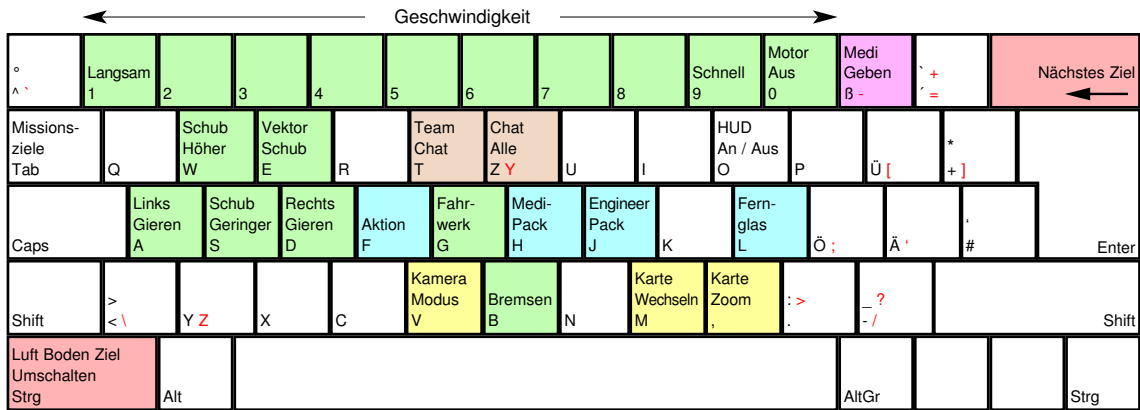

Breed Charakter Steuerung

deutsches Tastaturlayout / [english keyboard layout](#)

- Move:** Umsehen
- LMB:** Primäres Feuer
- RMB:** Sekundäres Feuer
- Rad:** Waffe wählen

more keyboard layouts:
keycard.mogelpower.de

Breed Fahrzeug Steuerung

deutsches Tastaturlayout / [english keyboard layout](#)

- Move:** Kanone Steuern
- LMB:** Primäres Feuer
- RMB:** Sekundäres Feuer
- Rad:** Waffe wählen

more keyboard layouts:
keycard.mogelpower.de

Breed Flug Steuerung

deutsches Tastaturlayout / english keyboard layout

- Move:** Flugsteuerung
- LMB:** Primäres Feuer
- RMB:** Sekundäres Feuer
- Rad:** Waffe wählen

more keyboard layouts:
keycard.mogelpower.de