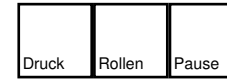

Breed Charakter Steuerung

deutsches Tastaturlayout / [english keyboard layout](#)

- Move:** Umsehen
- LMB:** Primäres Feuer
- RMB:** Sekundäres Feuer
- Rad:** Waffe wählen

more keyboard layouts:
keycard.mogelpower.de

Breed Fahrzeug Steuerung

deutsches Tastaturlayout / [english keyboard layout](#)

- Move:** Kanone Steuern
- LMB:** Primäres Feuer
- RMB:** Sekundäres Feuer
- Rad:** Waffe wählen

more keyboard layouts:
keycard.mogelpower.de