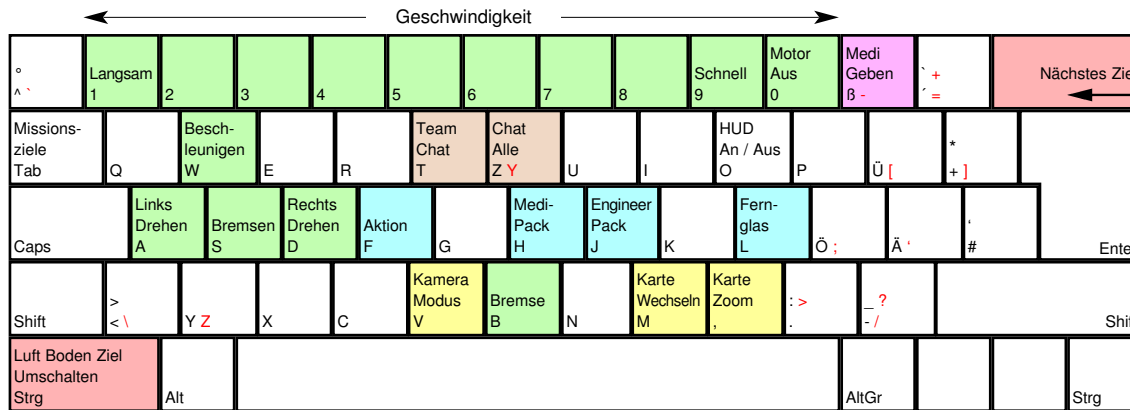

Breed Charakter Steuerung

deutsches Tastaturlayout / [english keyboard layout](#)

- Move:** Umsehen
- LMB:** Primäres Feuer
- RMB:** Sekundäres Feuer
- Rad:** Waffe wählen

more keyboard layouts:
keycard.mogelpower.de

Breed Fahrzeug Steuerung

deutsches Tastaturlayout / [english keyboard layout](#)

- Move:** Kanone Steuern
- LMB:** Primäres Feuer
- RMB:** Sekundäres Feuer
- Rad:** Waffe wählen

more keyboard layouts:
keycard.mogelpower.de

Breed Flug Steuerung

deutsches Tastaturlayout / english keyboard layout

- Move:** Flugsteuerung
- LMB:** Primäres Feuer
- RMB:** Sekundäres Feuer
- Rad:** Waffe wählen

more keyboard layouts:
keycard.mogelpower.de