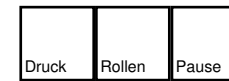

Breed Charakter Steuerung

deutsches Tastaturlayout / [english keyboard layout](#)

- Move:** Umsehen
- LMB:** Primäres Feuer
- RMB:** Sekundäres Feuer
- Rad:** Waffe wählen

more keyboard layouts:
keycard.mogelpower.de

Breed Fahrzeug Steuerung

deutsches Tastaturlayout / [english keyboard layout](#)

- Move:** Kanone Steuern
- LMB:** Primäres Feuer
- RMB:** Sekundäres Feuer
- Rad:** Waffe wählen

more keyboard layouts:
keycard.mogelpower.de