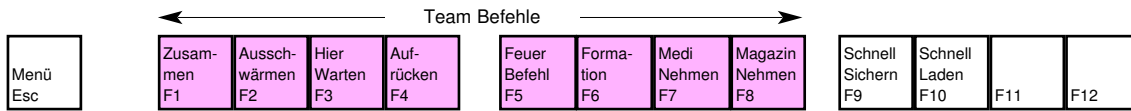

Breed Charakter Steuerung

deutsches Tastaturlayout / [english keyboard layout](#)

- Move:** Umsehen
- LMB:** Primäres Feuer
- RMB:** Sekundäres Feuer
- Rad:** Waffe wählen

more keyboard layouts:
keycard.mogelpower.de

Breed Fahrzeug Steuerung

deutsches Tastaturlayout / [english keyboard layout](#)

- Move:** Kanone Steuern
- LMB:** Primäres Feuer
- RMB:** Sekundäres Feuer
- Rad:** Waffe wählen

more keyboard layouts:
keycard.mogelpower.de