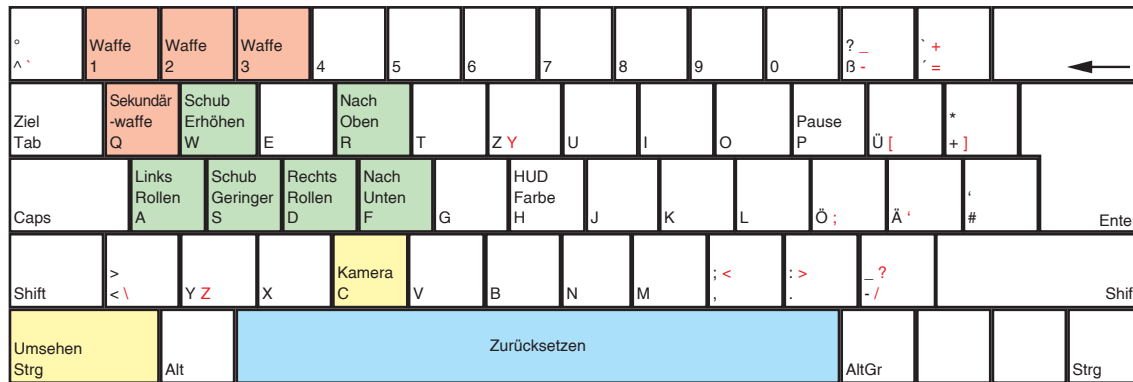

Combat Wings

deutsches Tastaturlayout / english keyboard layout

Move: Flugsteuerung / Zielen
LMB: Feuer
RMB: Sekundärfeuer