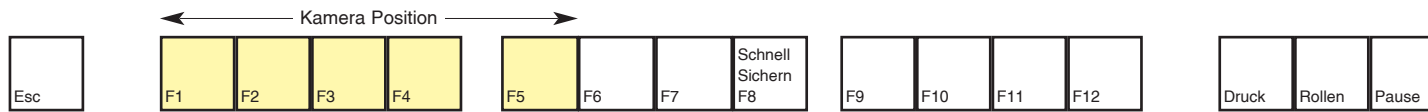

Combat Wings

deutsches Tastaturlayout / english keyboard layout

Move: Flugsteuerung / Zielen
LMB: Feuer
RMB: Sekundärfeuer