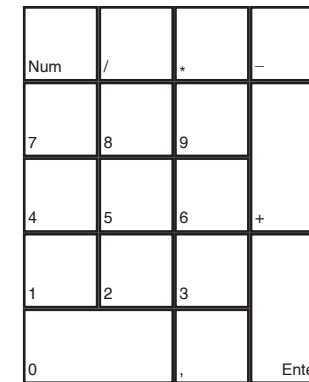

Combat Wings

deutsches Tastaturlayout / english keyboard layout

Move: Flugsteuerung / Zielen
LMB: Feuer
RMB: Sekundärfeuer