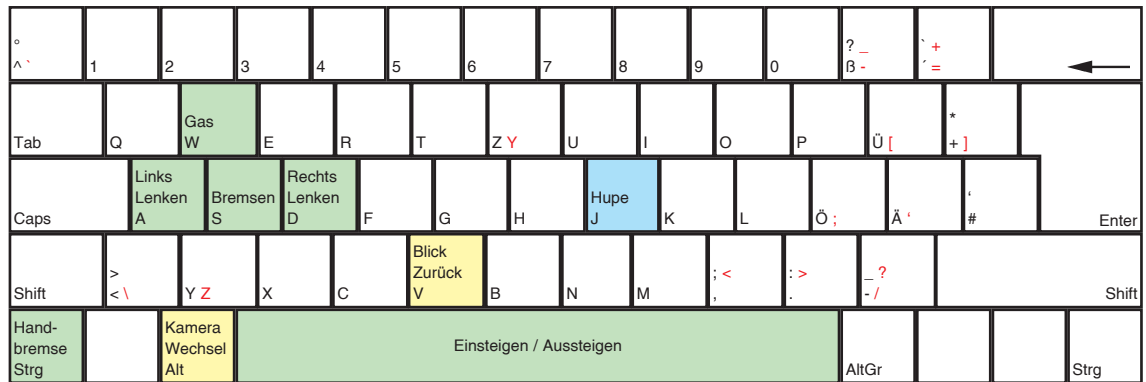

Der Pate

deutsches Tastaturlayout / english keyboard layout

- LMB:** Schießen, Sprengsatz werfen
- RMB:** Ziel anvisieren
- LMB+RMB:** Packen, Würge draht
- Rad:** Waffe wählen

Der Pate Fahren

deutsches Tastaturlayout / english keyboard layout

- Move:** Kamera bewegen
- LMB:** Hupe
- RMB:** Handbremse