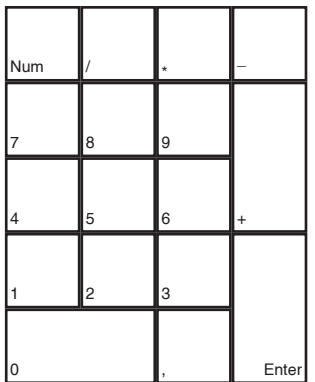

Der Pate

deutsches Tastaturlayout / english keyboard layout

- LMB:** Schießen, Sprengsatz werfen
- RMB:** Ziel anvisieren
- LMB+RMB:** Packen, Würge draht
- Rad:** Waffe wählen

Der Pate Fahren

deutsches Tastaturlayout / english keyboard layout

- Move:** Kamera bewegen
- LMB:** Hupe
- RMB:** Handbremse