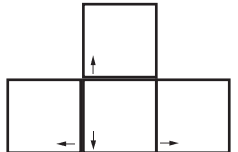

Der Pate

deutsches Tastaturlayout / english keyboard layout

- LMB:** Schießen, Sprengsatz werfen
- RMB:** Ziel anvisieren
- LMB+RMB:** Packen, Würge draht
- Rad:** Waffe wählen

Der Pate Fahren

deutsches Tastaturlayout / english keyboard layout

- Move:** Kamera bewegen
- LMB:** Hupe
- RMB:** Handbremse