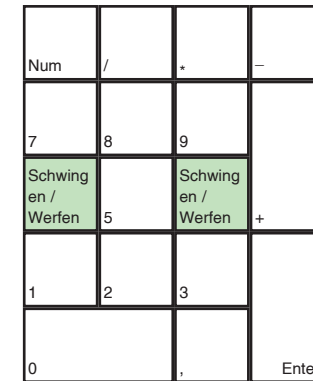

Der Pate

deutsches Tastaturlayout / english keyboard layout

- LMB:** Schießen, Sprengsatz werfen
- RMB:** Ziel anvisieren
- LMB+RMB:** Packen, Würge draht
- Rad:** Waffe wählen

Der Pate Fahren

deutsches Tastaturlayout / english keyboard layout

- Move:** Kamera bewegen
- LMB:** Hupe
- RMB:** Handbremse