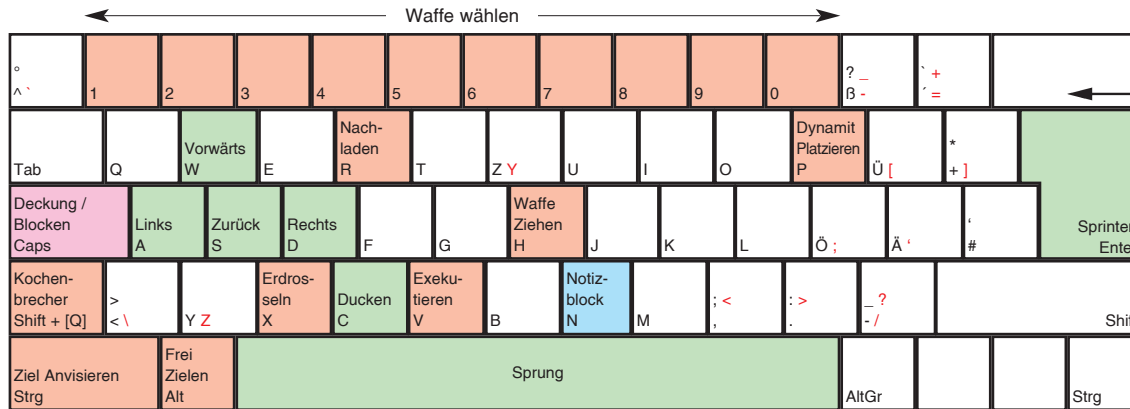

Der Pate

deutsches Tastaturlayout / english keyboard layout

- LMB:** Schießen, Sprengsatz werfen
- RMB:** Ziel anvisieren
- LMB+RMB:** Packen, Würge draht
- Rad:** Waffe wählen

Der Pate Fahren

deutsches Tastaturlayout / english keyboard layout

- Move:** Kamera bewegen
- LMB:** Hupe
- RMB:** Handbremse