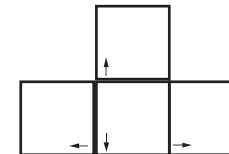

Der Pate

deutsches Tastaturlayout / english keyboard layout

- LMB:** Schießen, Sprengsatz werfen
- RMB:** Ziel anvisieren
- LMB+RMB:** Packen, Würge draht
- Rad:** Waffe wählen

Der Pate Fahren

deutsches Tastaturlayout / english keyboard layout

- Move:** Kamera bewegen
- LMB:** Hupe
- RMB:** Handbremse