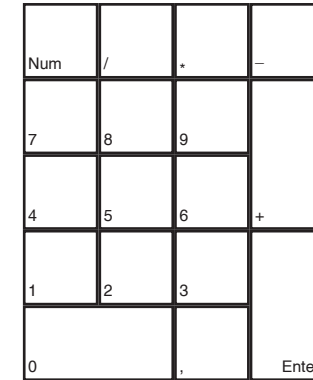

The Elder Scrolls IV - Oblivion

deutsches Tastaturlayout / english keyboard layout

- Move:** Umsehen
- LMB:** Benutzen / Angreifen
- RMB:** Blocken
- Rad:** Ansicht Wechseln