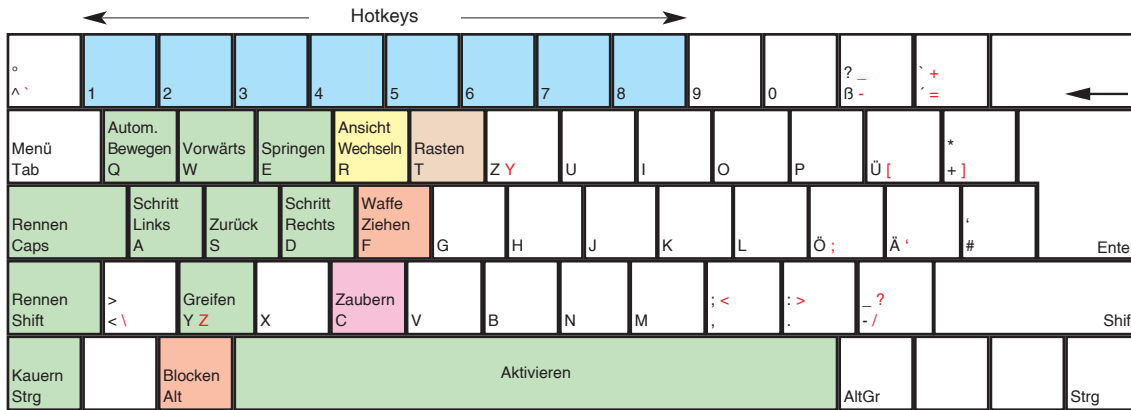

The Elder Scrolls IV - Oblivion

deutsches Tastaturlayout / english keyboard layout

- Move:** Umsehen
- LMB:** Benutzen / Angreifen
- RMB:** Blocken
- Rad:** Ansicht Wechseln