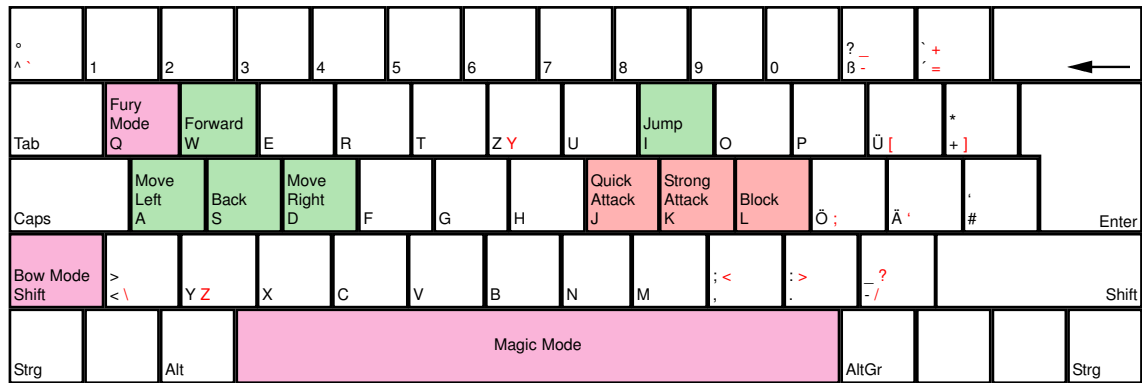

# Eragon

deutsches Tastaturlayout / english keyboard layout