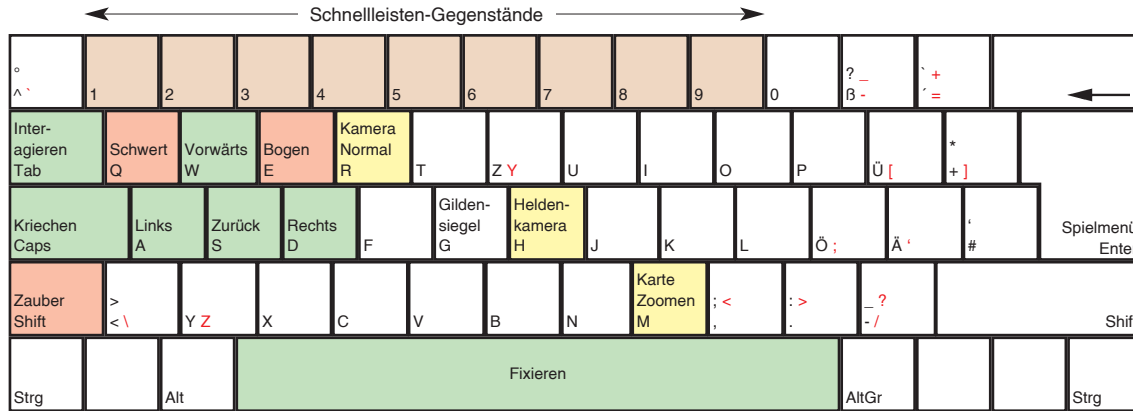

# Fable

deutsches Tastaturlayout / english keyboard layout

## Normal:

- LMB: Angreifen
- MMB: Abblocken / Rollen
- RMB: Abschlußbewegung / Rennen

## Zaubern:

- LMB: Zauber 1
- MMB: Zauberpaare wechseln
- RMB: Zauber 2

## Interaktion:

- LMB: Ja / Überspringen
- MMB: Minispiel Anleitungen
- RMB: Nein