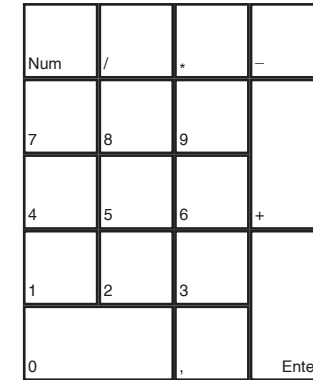

# Fable

deutsches Tastaturlayout / english keyboard layout

## Normal:

- LMB: Angreifen
- MMB: Abblocken / Rollen
- RMB: Abschlußbewegung / Rennen