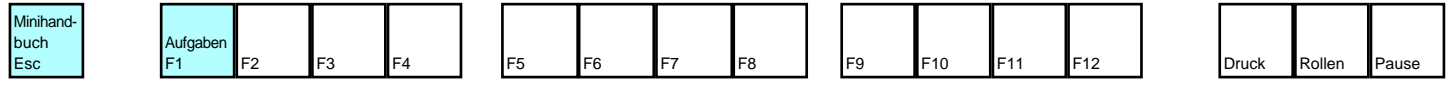

# Frank Herbert's DUNE

deutsches Tastaturlayout / english keyboard layout

- Bewegen:** Kamera Steuerung
- LMB:** schießen / neutralisieren / Stimme benutzen
- RMB:** Zielmodus
- Rad:** Waffe wechseln

more keyboard layouts:  
keycard.mogelpower.de