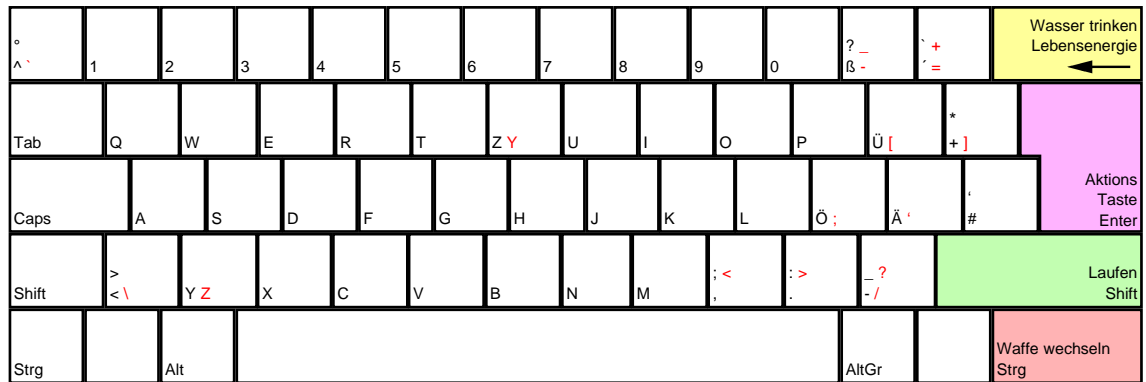

# Frank Herbert's DUNE

deutsches Tastaturlayout / english keyboard layout

- Bewegen:** Kamera Steuerung
- LMB:** schießen / neutralisieren / Stimme benutzen
- RMB:** Zielmodus
- Rad:** Waffe wechseln

more keyboard layouts:  
keycard.mogelpower.de