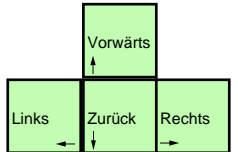

# Frank Herbert's DUNE

deutsches Tastaturlayout / english keyboard layout

- Bewegen:** Kamera Steuerung
- LMB:** schießen / neutralisieren / Stimme benutzen
- RMB:** Zielmodus
- Rad:** Waffe wechseln

more keyboard layouts:  
keycard.mogelpower.de