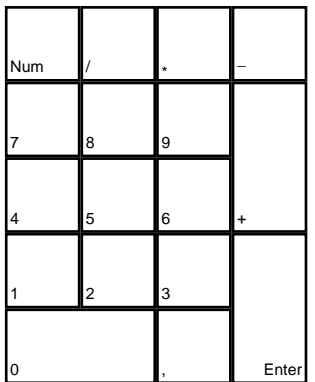

# Frank Herbert's DUNE

deutsches Tastaturlayout / english keyboard layout

- Bewegen:** Kamera Steuerung
- LMB:** schießen / neutralisieren / Stimme benutzen
- RMB:** Zielmodus
- Rad:** Waffe wechseln

more keyboard layouts:  
keycard.mogelpower.de