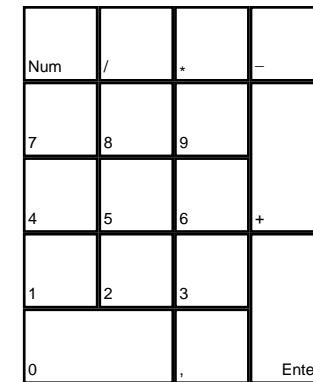

Freedom Force

deutsches Tastaturlayout / [english keyboard layout](#)

- Move:** Move Camera
- LMB:** Attack / Move
- RMB:** Command Menu / Overpower-Underpower (in Command Menu)

more keyboard layouts:
keycard.mogelpower.de