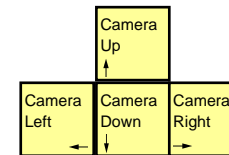

Freedom Force

deutsches Tastaturlayout / [english keyboard layout](#)

- Move:** Move Camera
- LMB:** Attack / Move
- RMB:** Command Menu / Overpower-Underpower (in Command Menu)

more keyboard layouts:
keycard.mogelpower.de