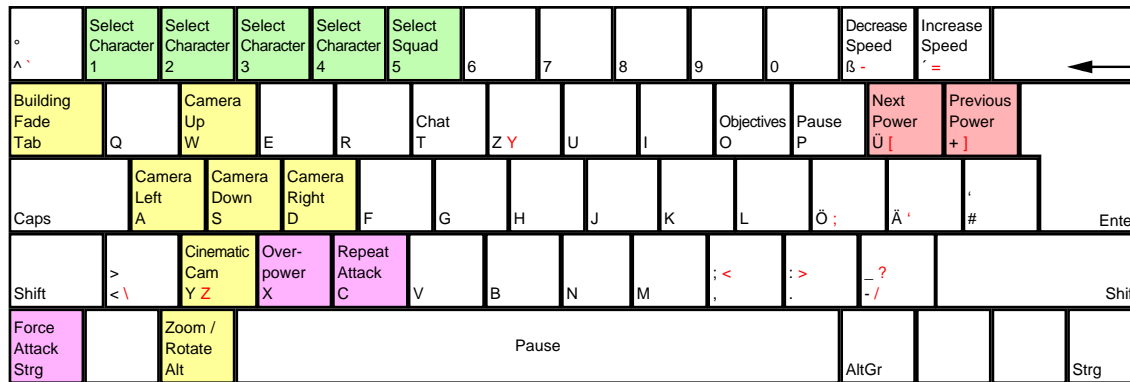

Freedom Force

deutsches Tastaturlayout / [english keyboard layout](#)

- Move:** Move Camera
- LMB:** Attack / Move
- RMB:** Command Menu / Overpower-Underpower (in Command Menu)

more keyboard layouts:
keycard.mogelpower.de