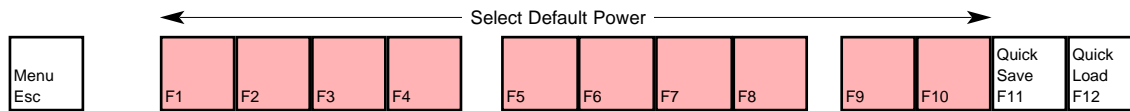

Freedom Force

deutsches Tastaturlayout / [english keyboard layout](#)

- Move:** Move Camera
- LMB:** Attack / Move
- RMB:** Command Menu / Overpower-Underpower (in Command Menu)

more keyboard layouts:
keycard.mogelpower.de