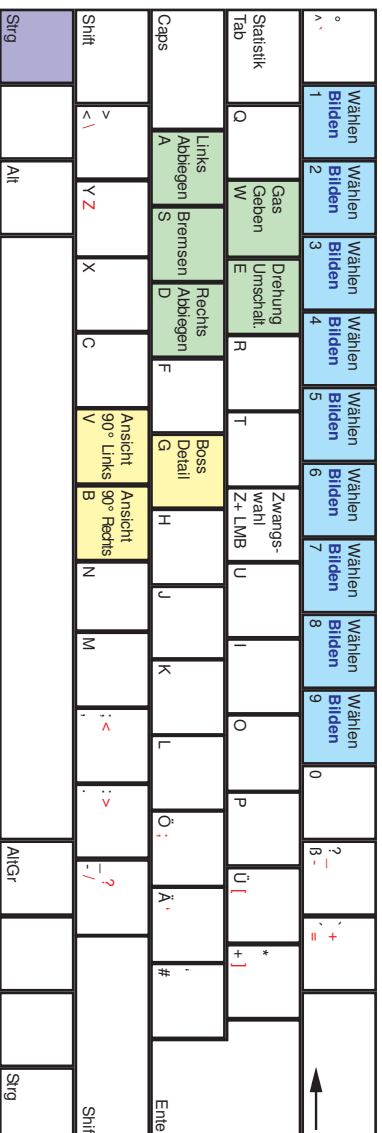

Gangland Fahrzeugsteuerung

Gruppe

deutsches Tastaturlayout / english keyboard layout

LMB: Aktion
RMB: Angriff
[Alt]+M: Kamera drehen
[Space]+M: Kamera bewegen
[Strg]+RMB: Angriff forcieren

FUNKTIONSBALKEN	BENUTZT VON	SITUATION	TASTE
- Med Kit benutzen	Alle	Normal	F1
- Wiederaufladen	Alle	Normal	F2
- Kriegen/Steigen	Alle	Normal	F3
- Pri./Sek.-Waffe	Alle	Normal	F4
- Auszuschleifen umschalte	Alle	Normal	F5
- Tür regeln	Boss & Underboss	über Tisch im Safehouse	F1
- Zu den Matrizen	Boss & Underboss	über Tisch im Safehouse	F2
- Vertrag zeigen	Boss & Underboss	über Tisch im Safehouse	F3
- Umschalten auf auto-fire (Alle)	Boss & Underboss	über Tisch im Safehouse	F4
- Geschäft schließen & abriegeln	Geschäftsleiter	Geschäft übernommen	F1
- Umschalten Alkoholgetränkerverkauf	Geschäftsleiter	Leichsprache	F4
- Umschalten Einzelnen	Geschäftsleiter	übernommenes Geschäft	F5-F8
- Alle verlassen Fahrzeug	Fahrzeug	Irgendemand trinken	F1

CHEATS taken from [dlh.net]