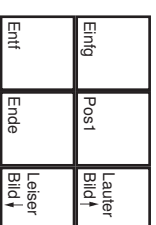

Gangland Fahrzeugsteuerung

Gruppe

deutsches Tastaturlayout / english keyboard layout

LMB: Aktion
RMB: Angriff
[Alt]+M: Kamera drehen
[Space]+M: Kamera bewegen
[Strg]+RMB: Angriff forcieren

FUNKTIONSBALKEN	BENUTZT VON	SITUATION	TASTE
- Med Kit benutzen	Alle	Normal	F1
- Wiederaufladen	Alle	Normal	F2
- Kriegen/Steigen	Alle	Normal	F3
- Pri./Sek.-Waffe	Alle	Normal	F4
- Auszuschleifen umschalte	Alle	Normal	F5
- Tür regeln	Boss & Underboss	über Tisch im Safehouse	F1
- Zu den Matrizen	Boss & Underboss	über Tisch im Safehouse	F2
- Vertrag zeigen	Boss & Underboss	über Tisch im Safehouse	F3
- Umschalten auf auto-fire (Alle)	Boss & Underboss	über Tisch im Safehouse	F4
- Geschäft schließen & abriegeln	Geschäftsleiter	Geschäft übernommen	F1
- Umschalten Alkoholgetränkerverkauf	Geschäftsleiter	Leichsprache	F4
- Umschalten Einzelnen	Geschäftsleiter	übernommenes Geschäft	F5-F8
- Alle verlassen Fahrzeug	Fahrzeug	Irgendemand trinken	F1

CHEATS taken from [dlh.net]