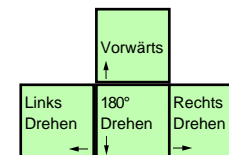

Gladiator Schwert der Rache

deutsches Tastaturlayout / english keyboard layout

LMB: Angriff 1
RMB: Angriff 2

CHEATS taken from [dlh.net]

Öffne die Datei settings.ini aus dem Spielverzeichnis in einem Editor. Nun kannst du für die verschiedenen Cheat Zeilen hinzufügen oder bereits aktivierte Features dur ändern des Werts abschalten. Dabei ist AN = 1 und AUS = 0.

Angriff	Tastatur	Gamepad
Diagonaler Hieb (rechts nach links)	C	Angriff 2
Diagonaler Hieb (links nach rechts)	CC	Angriff 2, Angriff 2
Faustschlag	Y	Angriff 1
Schlag mit dem Knauf	YY	Angriff 1, Angriff 1
Mit der Schulter stoßen/Drängen	YYY	Angriff 1, Angriff 1, Angriff 1
Schlag über Kopf	CYC	Angriff 2, Angriff 1, Angriff 2
Umdrehen und treten	CCY	Angriff 2, Angriff 2, Angriff 1