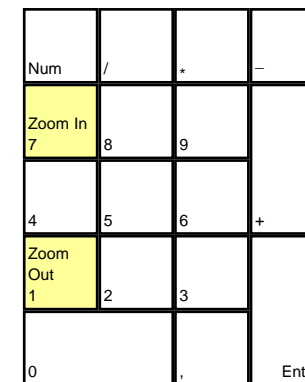

Gladiator Schwert der Rache

deutsches Tastaturlayout / english keyboard layout

LMB: Angriff 1
RMB: Angriff 2

CHEATS taken from [dlh.net]

Öffne die Datei settings.ini aus dem Spielverzeichnis in einem Editor. Nun kannst du für die verschiedenen Cheat Zeilen hinzufügen oder bereits aktivierte Features dur ändern des Werts abschalten. Dabei ist AN = 1 und AUS = 0.