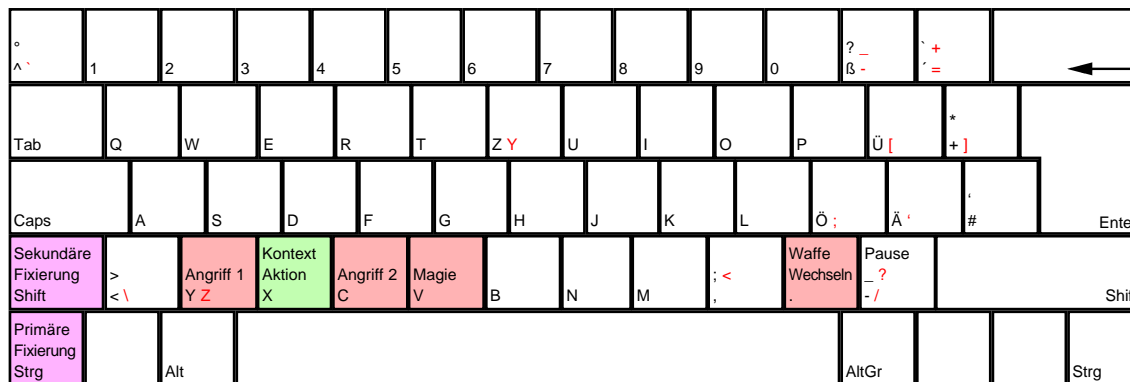

Gladiator Schwert der Rache

deutsches Tastaturlayout / english keyboard layout

LMB: Angriff 1
RMB: Angriff 2

CHEATS taken from [dlh.net]

Öffne die Datei settings.ini aus dem Spielverzeichnis in einem Editor. Nun kannst du für die verschiedenen Cheat Zeilen hinzufügen oder bereits aktivierte Features dur ändern des Werts abschalten. Dabei ist AN = 1 und AUS = 0.

Für den God-Modus füge hinzu:

instagib = 1

Für den Blutmodus

goreOverride = 1

Das HUD aktivieren (naja, wohl eher sinnvoll, um es zu deaktivieren)

HUD = 1

more keyboard layouts:
keycard.mogelpower.de

Angriffskombinationen mit dem Schwert

Angriff	Tastatur	Gamepad
Diagonaler Hieb (rechts nach links)	C	Angriff 2
Diagonaler Hieb (links nach rechts)	CC	Angriff 2, Angriff 2
Faustschlag	Y	Angriff 1
Schlag mit dem Knauf	YY	Angriff 1, Angriff 1
Mit der Schulter stoßen/Drängen	YYY	Angriff 1, Angriff 1, Angriff 1
Schlag über Kopf	CYC	Angriff 2, Angriff 1, Angriff 2
Umdrehen und treten	CCY	Angriff 2, Angriff 2, Angriff 1