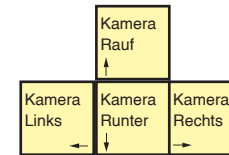

# The Gladiators

deutsches Tastaturlayout / [english keyboard layout](#)

**LMB:** Einheit wählen  
**RMB:** Befehl erteilen

**CHEATS taken from [dlh.net]**  
Einfach während des Spiels eingeben:  
pleinlesfouilles 500 Credits  
vasymusclor Alle markierten Einheiten werden unbesiegbar und töten mit einem Schuss