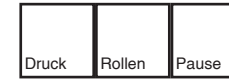

# The Gladiators

deutsches Tastaturlayout / [english keyboard layout](#)

**LMB:** Einheit wählen  
**RMB:** Befehl erteilen

**CHEATS taken from [dlh.net]**  
Einfach während des Spiels eingeben:  
pleinlesfouilles 500 Credits  
vasymusclor Alle markierten Einheiten werden unbesiegbar und töten mit einem Schuss