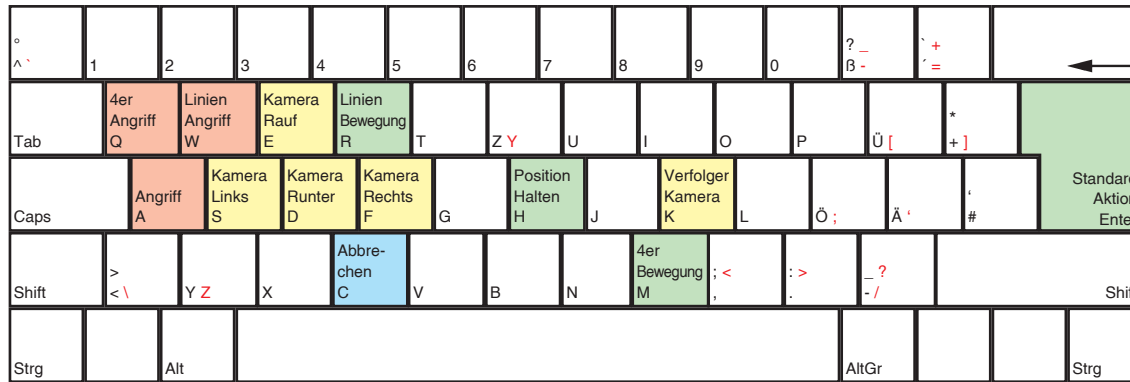

# The Gladiators

deutsches Tastaturlayout / [english keyboard layout](#)

**LMB:** Einheit wählen  
**RMB:** Befehl erteilen

**CHEATS taken from [dlh.net]**  
Einfach während des Spiels eingeben:  
pleinlesfouilles 500 Credits  
vasymusclor Alle markierten Einheiten werden unbesiegbar und töten mit einem Schuss