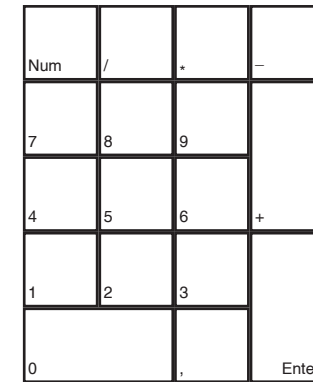

# The Gladiators

deutsches Tastaturlayout / [english keyboard layout](#)

**LMB:** Einheit wählen  
**RMB:** Befehl erteilen

**CHEATS taken from [dlh.net]**  
Einfach während des Spiels eingeben:  
pleinlesfouilles 500 Credits  
vasymusclor Alle markierten Einheiten werden unbesiegbar und töten mit einem Schuss