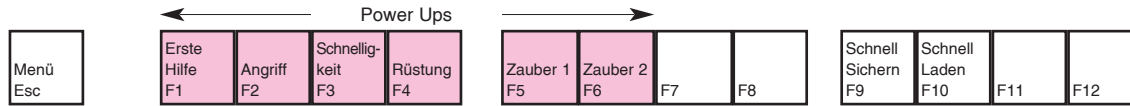

# The Gladiators

deutsches Tastaturlayout / [english keyboard layout](#)

**LMB:** Einheit wählen  
**RMB:** Befehl erteilen

**CHEATS taken from [dlh.net]**  
Einfach während des Spiels eingeben:  
pleinlesfouilles 500 Credits  
vasymusclor Alle markierten Einheiten werden unbesiegbar und töten mit einem Schuss