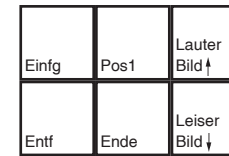

# The Gladiators

deutsches Tastaturlayout / [english keyboard layout](#)

**LMB:** Einheit wählen  
**RMB:** Befehl erteilen

**CHEATS taken from [dlh.net]**  
Einfach während des Spiels eingeben:  
pleinlesfouilles 500 Credits  
vasymusclor Alle markierten Einheiten werden unbesiegbar und töten mit einem Schuss