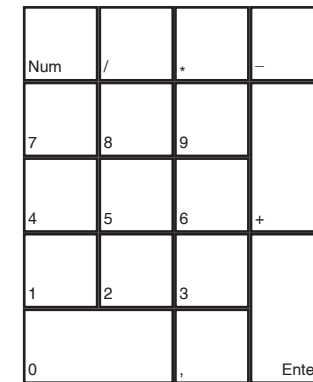

# GUN

deutsches Tastaturlayout / english keyboard layout

- LMB:** Waffe ziehen und feuern
- MMB:** Zoom
- RMB:** Nahkampfangriff / Aufbäumen / Rutschangriff
- Rad:** Waffe wechseln

more keyboard layouts:  
keycard.mogelpower.de