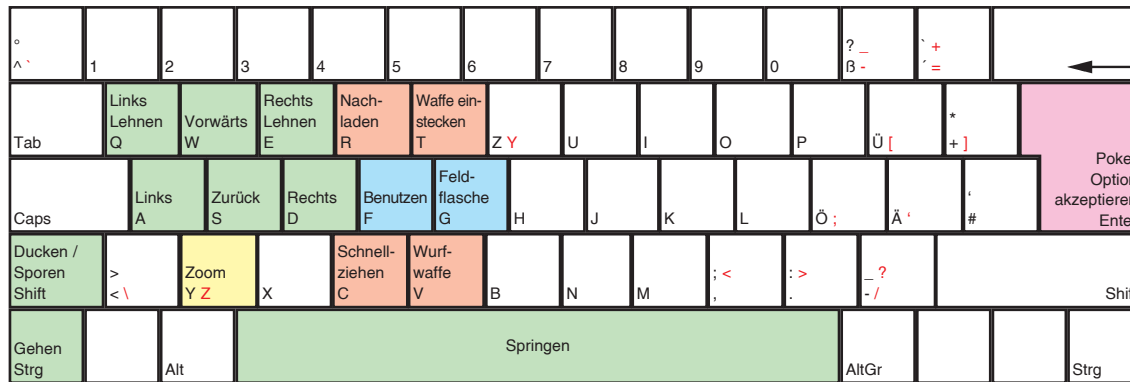

# GUN

deutsches Tastaturlayout / english keyboard layout

- LMB:** Waffe ziehen und feuern
- MMB:** Zoom
- RMB:** Nahkampfangriff / Aufbäumen / Rutschangriff
- Rad:** Waffe wechseln

more keyboard layouts:  
keycard.mogelpower.de