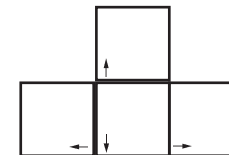

# GUN

deutsches Tastaturlayout / english keyboard layout

- LMB:** Waffe ziehen und feuern
- MMB:** Zoom
- RMB:** Nahkampfangriff / Aufbäumen / Rutschangriff
- Rad:** Waffe wechseln

more keyboard layouts:  
keycard.mogelpower.de