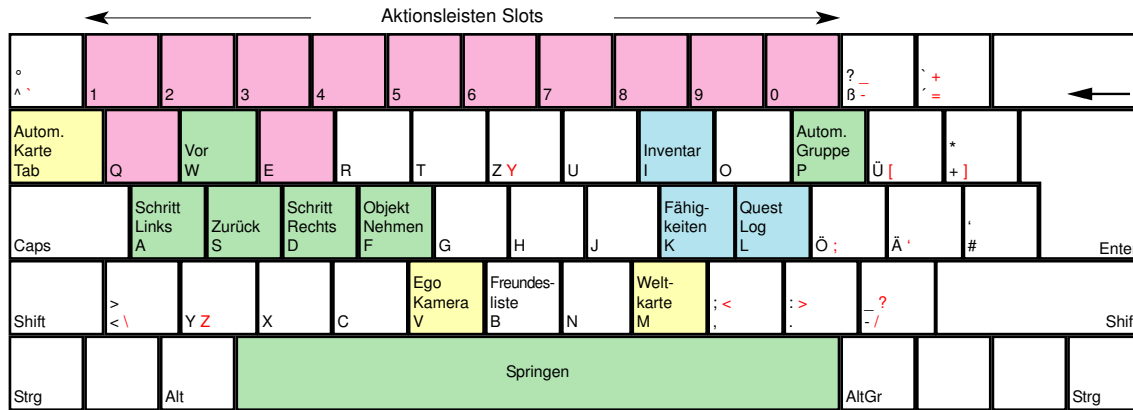

# Hellgate London

deutsches Tastaturlayout / english keyboard layout

**Move:** Umsehen  
**LMB:** Angriff  
**RMB:** Angriff