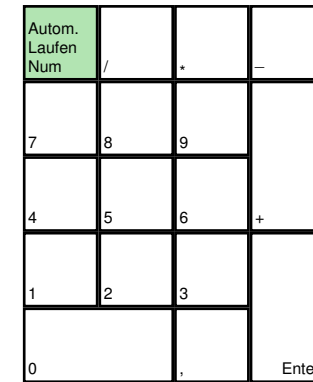

# Hellgate London

deutsches Tastaturlayout / english keyboard layout

**Move:** Umsehen  
**LMB:** Angriff  
**RMB:** Angriff