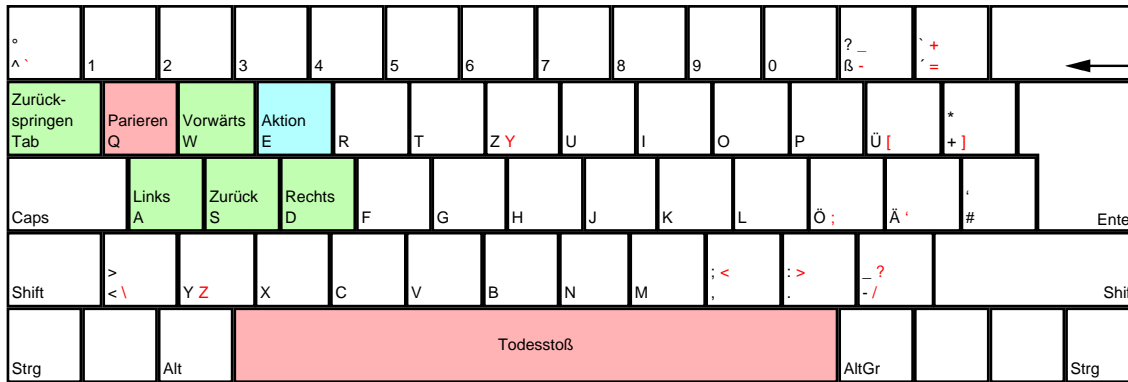

Der Herr Der Ringe Die Rückkehr des Königs

deutsches Tastaturlayout / english keyboard layout

LMB: schneller Angriff
[Shif] + LMB: Angriff mit Fernwaffe
[Strg] + LMB: Körperangriff
RMB: Sturmangriff

L-Stick: Bewegung
T1: schneller Angriff
T5: Sturmangriff
T7: Angriff mit Fernwaffe
T2: Körperangriff
T4: Pariieren
T6: Aktion
T3: Zurückspringen
T7+T8: Spezialfähigkeit
T8: Todesstoß