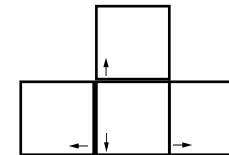

Der Herr Der Ringe Die Rückkehr des Königs

deutsches Tastaturlayout / english keyboard layout

LMB: schneller Angriff
[Shif] + LMB: Angriff mit Fernwaffe
[Strg] + LMB: Körperangriff
RMB: Sturmangriff

L-Stick: Bewegung
T1: schneller Angriff
T5: Sturmangriff
T7: Angriff mit Fernwaffe
T2: Körperangriff
T4: Pariieren
T6: Aktion
T3: Zurückspringen
T7+T8: Spezialfähigkeit
T8: Todesstoß