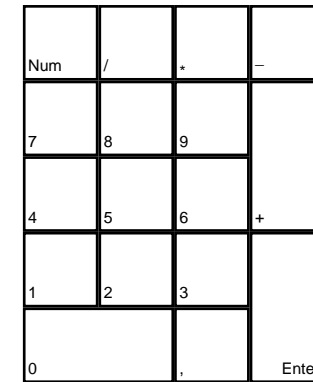

Der Herr Der Ringe Die Rückkehr des Königs

deutsches Tastaturlayout / english keyboard layout

LMB: schneller Angriff
[Shif] + LMB: Angriff mit Fernwaffe
[Strg] + LMB: Körperangriff
RMB: Sturmangriff

L-Stick: Bewegung
T1: schneller Angriff
T5: Sturmangriff
T7: Angriff mit Fernwaffe
T2: Körperangriff
T4: Pariieren
T6: Aktion
T3: Zurückspringen
T7+T8: Spezialfähigkeit
T8: Todesstoß