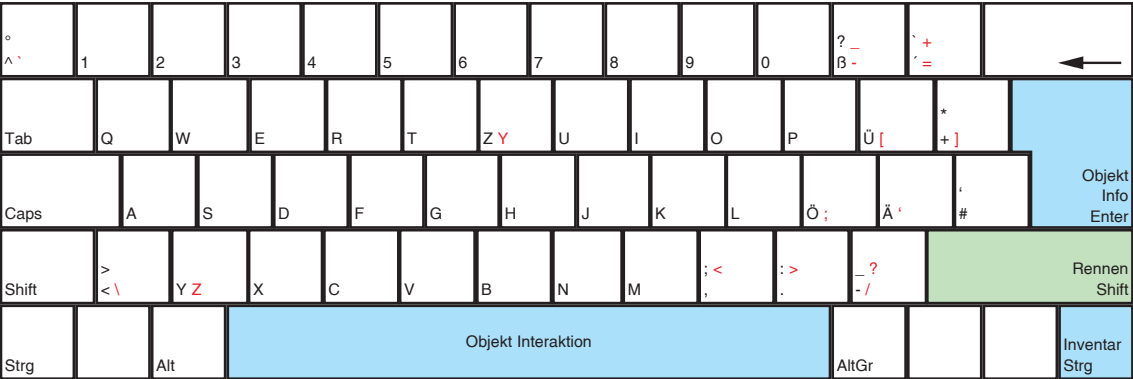

Largo Winch

deutsches Tastaturlayout / english keyboard layout