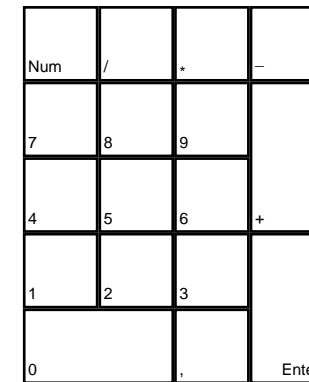

# ONI

deutsches Tastaturlayout / english keyboard layout

**LMB:** Schlag / Waffe abfeuern  
**RMB:** Tritt