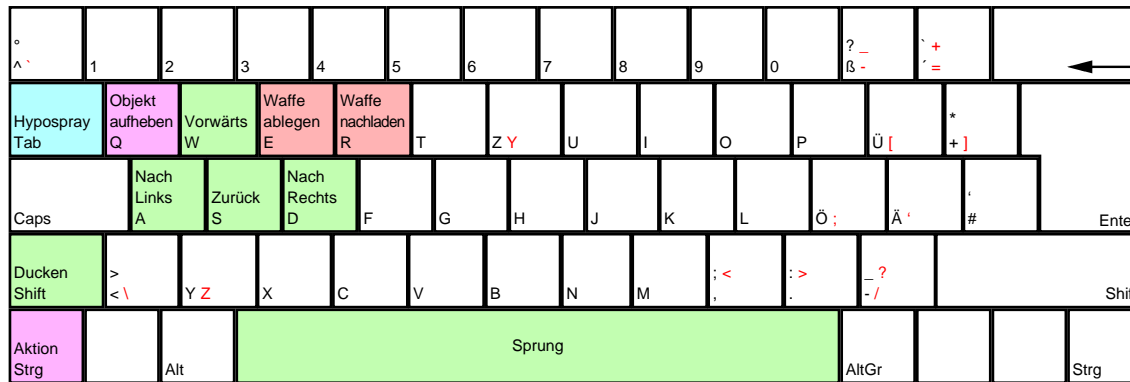

# ONI

deutsches Tastaturlayout / english keyboard layout

**LMB:** Schlag / Waffe abfeuern  
**RMB:** Tritt

### Special Moves:

Ausweichen	Ducken + Richtungstaste
Sprung-Flip	Sprung, in der Luft Ducken
Rutschen	während des Rennens Ducken
Wurf	neben Gegner Vorwärts + Schlag oder Tritt
Wurf mit Anlauf	auf Gegner zulaufen + Tritt
Vorschlaghammer Ferse	Sclag, Sclag und Tritt
Blocken	Gegner anschauen
Entwaffnen	neben Gegner Vorwärts + Schlag
Rückenbrecher	Hinter Feind Vorwärts + Tritt