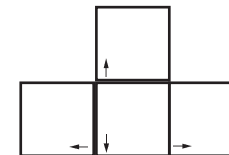

# Pariah

deutsches Tastaturlayout / [english keyboard layout](#)

- Move:** Umsehen
- LMB:** Waffe abfeuern / Rakete abfeuern (Fahrzeug)
- RMB:** Zoom / MG abfeuern (Fahrzeug)

more keyboard layouts:  
[keycard.mogelpower.de](http://keycard.mogelpower.de)