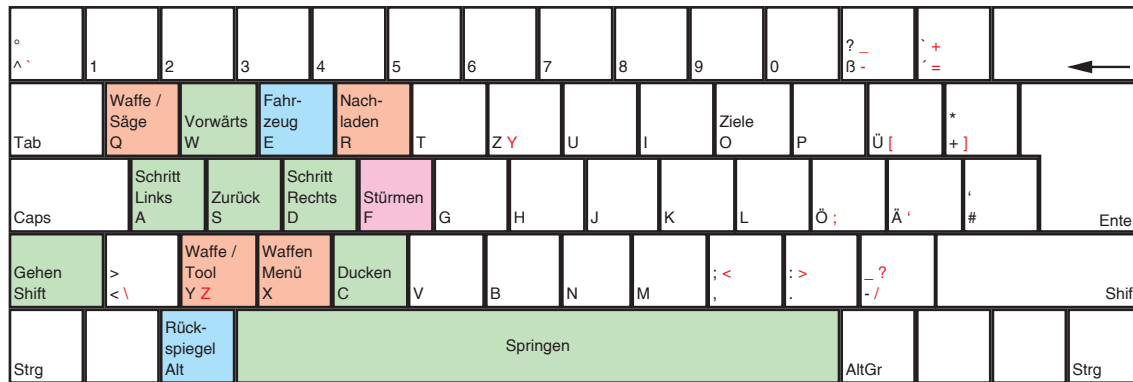

# Pariah

deutsches Tastaturlayout / [english keyboard layout](#)

- Move:** Umsehen
- LMB:** Waffe abfeuern / Rakete abfeuern (Fahrzeug)
- RMB:** Zoom / MG abfeuern (Fahrzeug)

more keyboard layouts:  
[keycard.mogelpower.de](http://keycard.mogelpower.de)