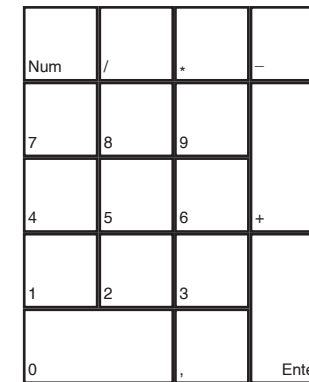

# Pariah

deutsches Tastaturlayout / [english keyboard layout](#)

- Move:** Umsehen
- LMB:** Waffe abfeuern / Rakete abfeuern (Fahrzeug)
- RMB:** Zoom / MG abfeuern (Fahrzeug)

more keyboard layouts:  
[keycard.mogelpower.de](http://keycard.mogelpower.de)