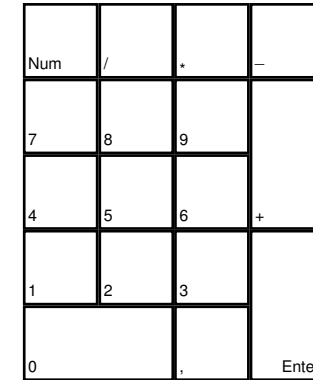

# Planetside Soldaten Befehle

deutsches Tastaturlayout / english keyboard layout

**LMB:** Waffe abfeuern  
**RMB:** Feuermodus wechseln

more keyboard layouts:  
[keycard.mogelpower.de](http://keycard.mogelpower.de)

# Planetside Bodenfahrzeuge

deutsches Tastaturlayout / english keyboard layout

more keyboard layouts:  
keycard.mogelpower.de