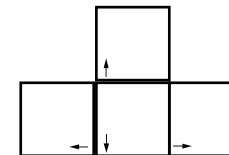

# Planetside Soldaten Befehle

deutsches Tastaturlayout / english keyboard layout

**LMB:** Waffe abfeuern  
**RMB:** Feuermodus wechseln

more keyboard layouts:  
[keycard.mogelpower.de](http://keycard.mogelpower.de)