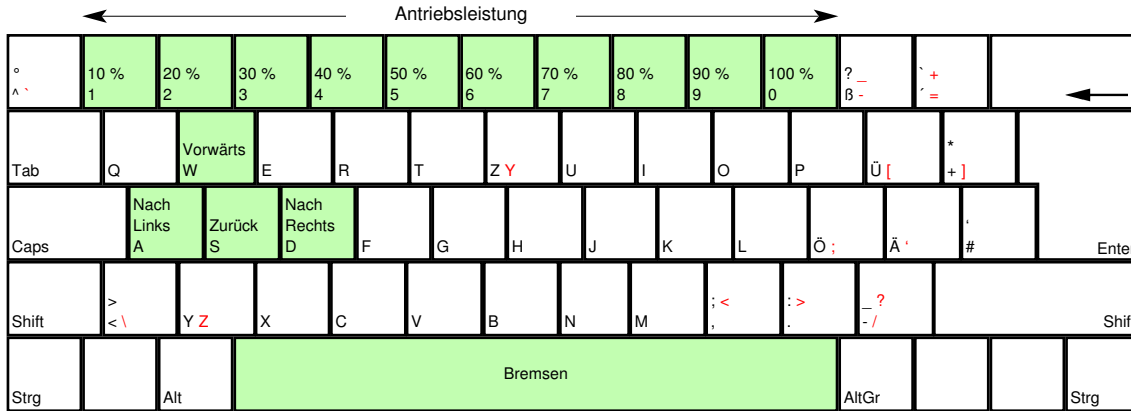

Planetside Bodenfahrzeuge

deutsches Tastaturlayout / english keyboard layout

more keyboard layouts:
keycard.mogelpower.de