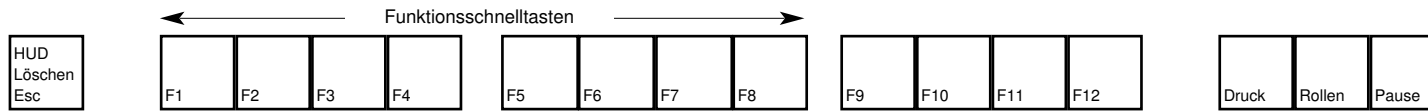

# Planetside Soldaten Befehle

deutsches Tastaturlayout / english keyboard layout

**LMB:** Waffe abfeuern  
**RMB:** Feuermodus wechseln

more keyboard layouts:  
[keycard.mogelpower.de](http://keycard.mogelpower.de)