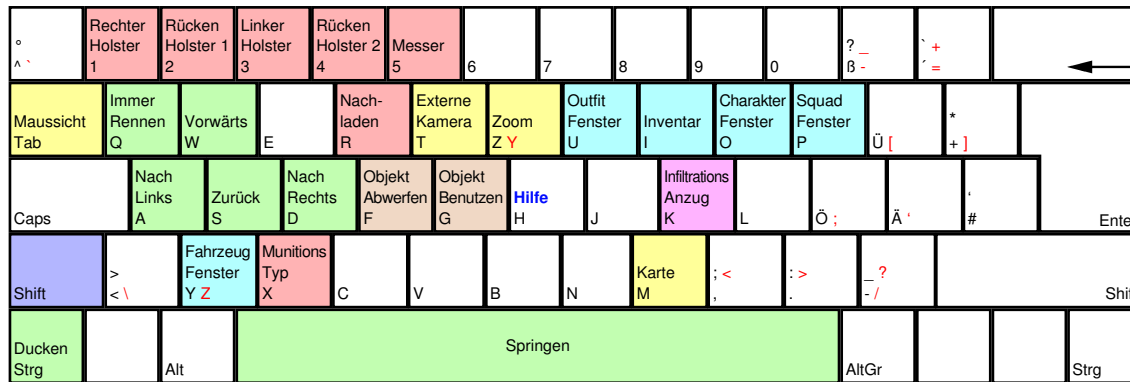

# Planetside Soldaten Befehle

deutsches Tastaturlayout / english keyboard layout

**LMB:** Waffe abfeuern  
**RMB:** Feuermodus wechseln

more keyboard layouts:  
[keycard.mogelpower.de](http://keycard.mogelpower.de)

# Planetside Bodenfahrzeuge

deutsches Tastaturlayout / english keyboard layout

more keyboard layouts:  
keycard.mogelpower.de