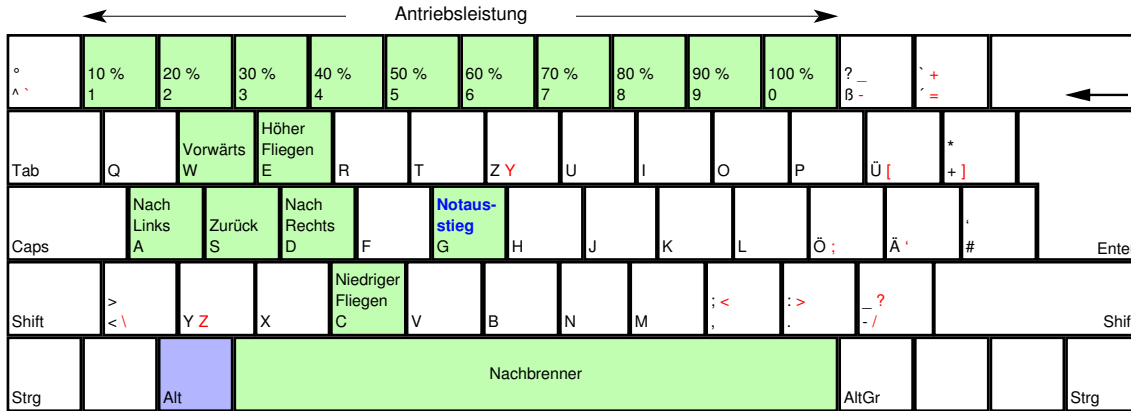

Planetside Luftfahrzeuge

deutsches Tastaturlayout / english keyboard layout

more keyboard layouts:
keycard.mogelpower.de