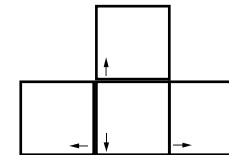

Planetside Bodenfahrzeuge

deutsches Tastaturlayout / english keyboard layout

more keyboard layouts:
keycard.mogelpower.de