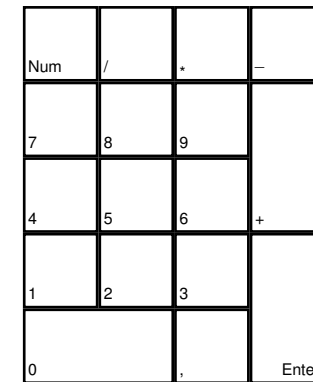

# Planetside Soldaten Befehle

deutsches Tastaturlayout / english keyboard layout

**LMB:** Waffe abfeuern  
**RMB:** Feuermodus wechseln

more keyboard layouts:  
[keycard.mogelpower.de](http://keycard.mogelpower.de)

# Planetside Bodenfahrzeuge

deutsches Tastaturlayout / english keyboard layout

more keyboard layouts:  
keycard.mogelpower.de