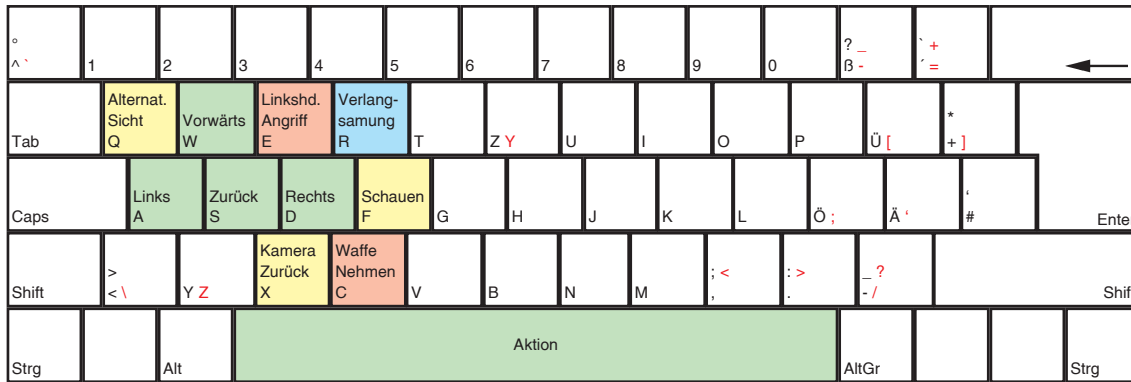

Prince of Persia Warrior Within

deutsches Tastaturlayout / english keyboard layout

LMB: Angriff
RMB: Spezialaktion, Blocken

more keyboard layouts:
keycard.mogelpower.de