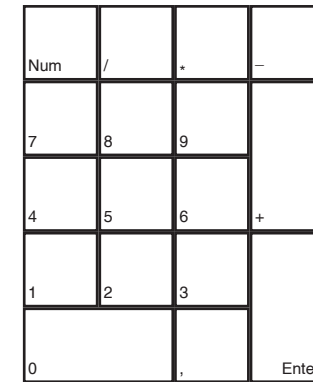

Prince of Persia Warrior Within

deutsches Tastaturlayout / english keyboard layout

LMB: Angriff
RMB: Spezialaktion, Blocken

more keyboard layouts:
keycard.mogelpower.de