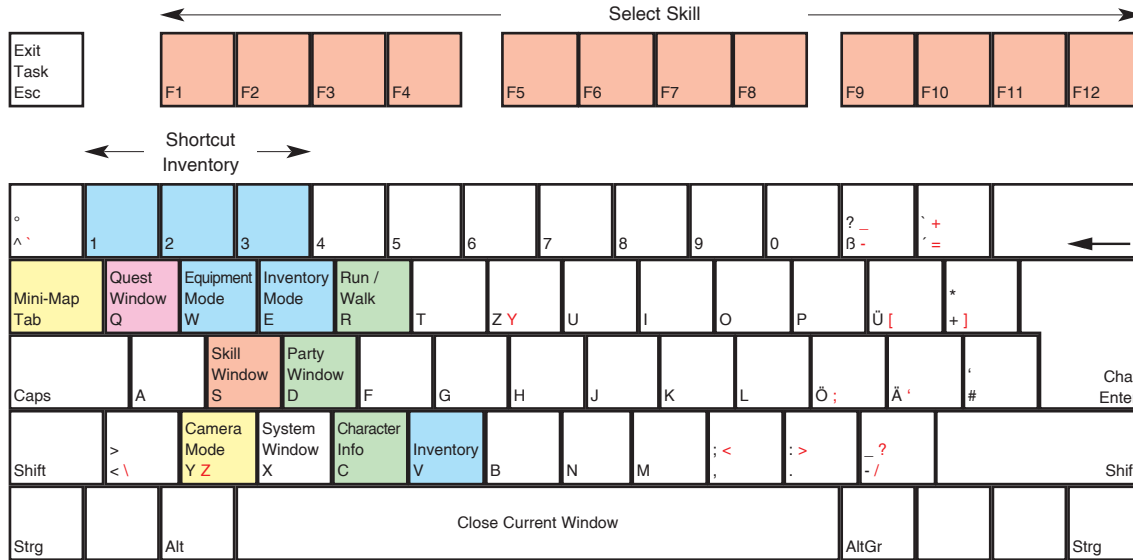

# Priston Tale

deutsches Tastaturlayout / [english keyboard layout](#)

- LMB:** Movement / Select / Attack / Talk
- MMB:** Zoom View / Panning
- RMB:** Use Skills
- Wheel:** Tilt Camera

more keyboard layouts:  
[keycard.mogelpower.de](http://keycard.mogelpower.de)