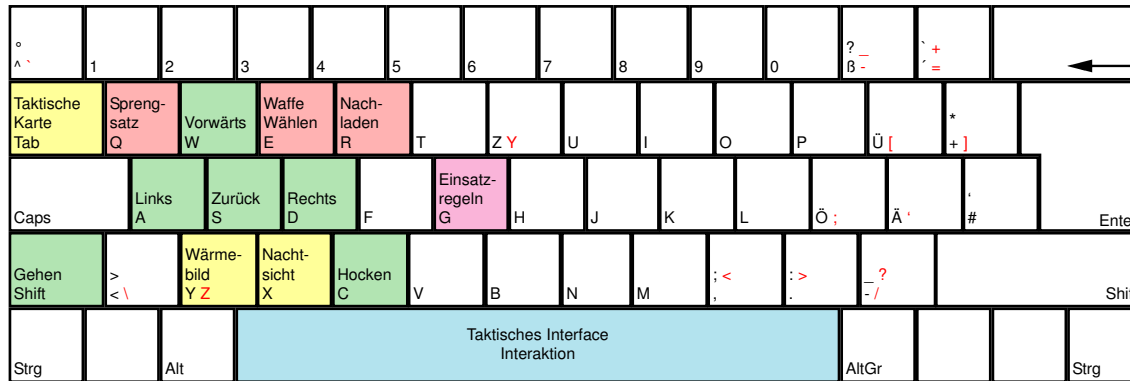

Rainbow 6 Vegas

deutsches Tastaturlayout / english keyboard layout

- Move:** Umsehen
- LMB:** Schießen
- RMB:** in Deckung gehen
- Rad:** Zielfernrohr