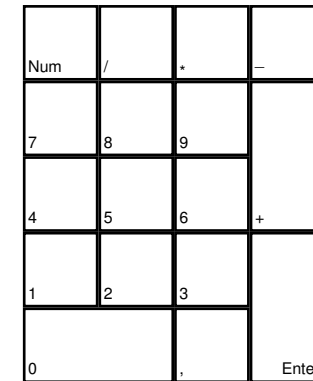

Rainbow 6 Vegas

deutsches Tastaturlayout / english keyboard layout

- Move:** Umsehen
- LMB:** Schießen
- RMB:** in Deckung gehen
- Rad:** Zielfernrohr