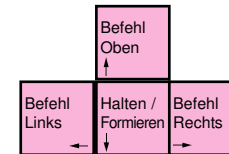

Rainbow 6 Vegas

deutsches Tastaturlayout / english keyboard layout

- Move:** Umsehen
- LMB:** Schießen
- RMB:** in Deckung gehen
- Rad:** Zielfernrohr