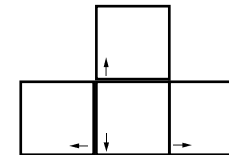

Stranglehold

deutsches Tastaturlayout / english keyboard layout

Move: Umsehen
LMB: Feuern / Bestätigen
RMB: Tequila Zeit
Rad: Waffe wechseln

more keyboard layouts:
keycard.mogelpower.de