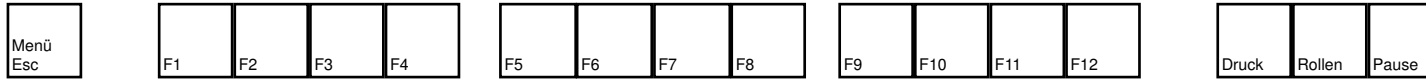

Stranglehold

deutsches Tastaturlayout / english keyboard layout

Move: Umsehen
LMB: Feuern / Bestätigen
RMB: Tequila Zeit
Rad: Waffe wechseln

more keyboard layouts:
keycard.mogelpower.de