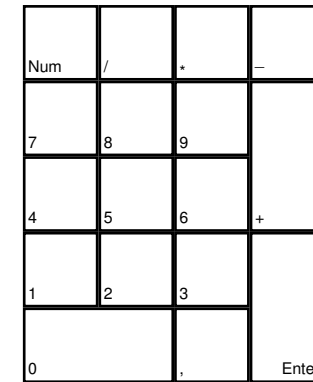

Stranglehold

deutsches Tastaturlayout / english keyboard layout

Move: Umsehen
LMB: Feuern / Bestätigen
RMB: Tequila Zeit
Rad: Waffe wechseln

more keyboard layouts:
keycard.mogelpower.de