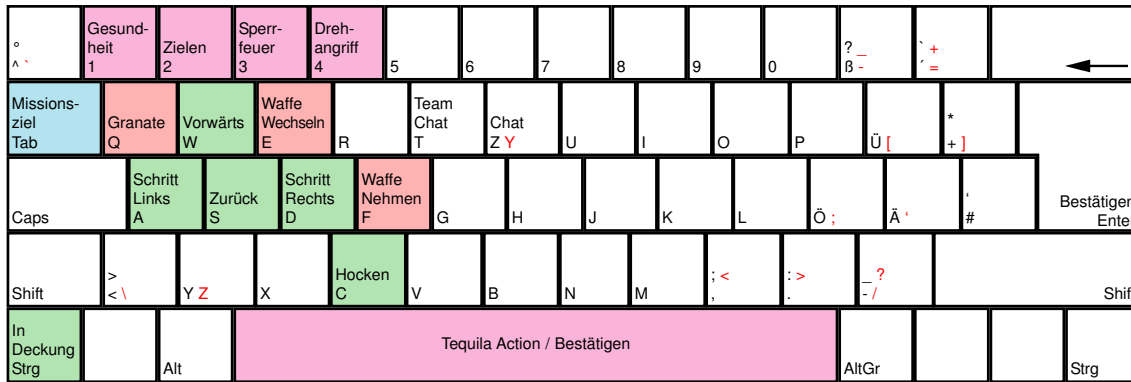

Stranglehold

deutsches Tastaturlayout / english keyboard layout

Move: Umsehen
LMB: Feuern / Bestätigen
RMB: Tequila Zeit
Rad: Waffe wechseln

more keyboard layouts:
keycard.mogelpower.de