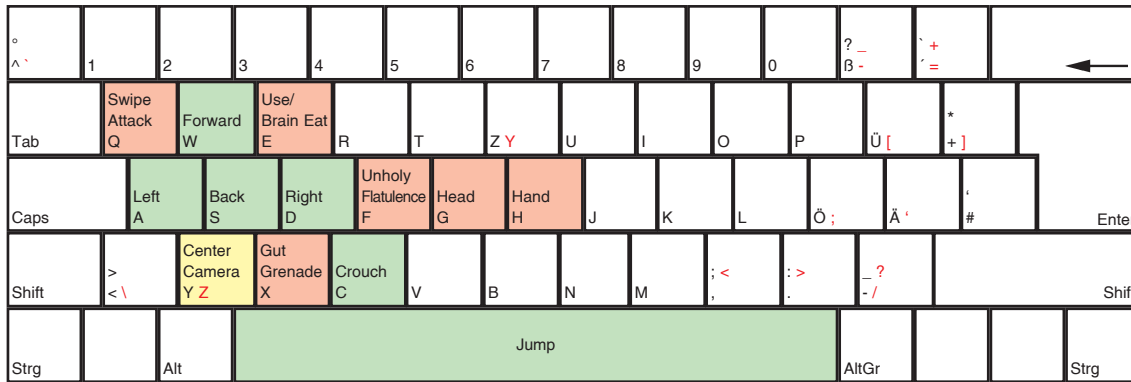

Stubbs the Zombie

deutsches Tastaturlayout / [english keyboard layout](#)

- LMB:** Swipe Attack
- MMB:** Center Camera / Zoom View
- RMB:** Gut Grenade

more keyboard layouts:
keycard.mogelpower.de