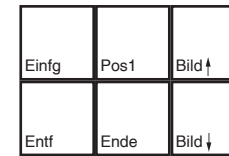

Stubbs the Zombie

deutsches Tastaturlayout / [english keyboard layout](#)

- LMB:** Swipe Attack
- MMB:** Center Camera / Zoom View
- RMB:** Gut Grenade

more keyboard layouts:
keycard.mogelpower.de