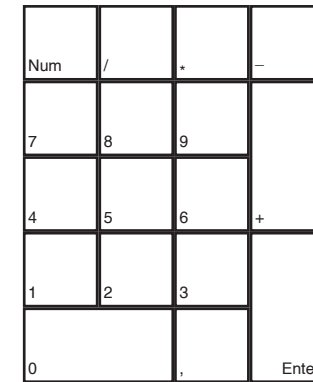

Stubbs the Zombie

deutsches Tastaturlayout / [english keyboard layout](#)

- LMB:** Swipe Attack
- MMB:** Center Camera / Zoom View
- RMB:** Gut Grenade

more keyboard layouts:
keycard.mogelpower.de