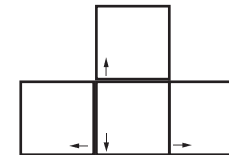

Stubbs the Zombie

deutsches Tastaturlayout / [english keyboard layout](#)

- LMB:** Swipe Attack
- MMB:** Center Camera / Zoom View
- RMB:** Gut Grenade

more keyboard layouts:
keycard.mogelpower.de