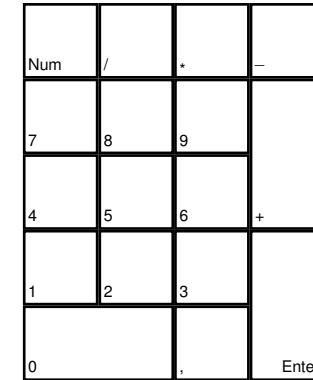

The Ship - Mörder Ahoi

deutsches Tastaturlayout / english keyboard layout

- Move:** Umsehen
- LMB:** Feuer
- MMB:** Waffe ziehen / wegstecken
- RMB:** Waffe werfen
- Rad:** Waffe wählen

CHEATS taken from [dlh.net]
 Öffne die Konsole mit [^] (nachdem du sie unter Optionen-Tastatur-Advanced aktiviert hast) und tippe die Codes ein: