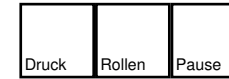

The Ship - Mörder Ahoi

deutsches Tastaturlayout / english keyboard layout

- Move:** Umsehen
- LMB:** Feuer
- MMB:** Waffe ziehen / wegstecken
- RMB:** Waffe werfen
- Rad:** Waffe wählen

CHEATS taken from [dlh.net]
 Öffne die Konsole mit [^] (nachdem du sie unter Optionen-Tastatur-Advanced aktiviert hast) und tippe die Codes ein: