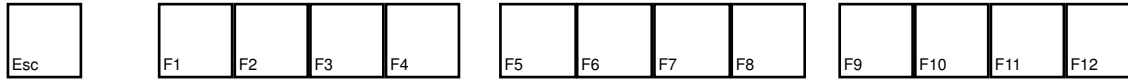

The Ship - Mörder Ahoi

deutsches Tastaturlayout / english keyboard layout

- Move:** Umsehen
- LMB:** Feuer
- MMB:** Waffe ziehen / wegstecken
- RMB:** Waffe werfen
- Rad:** Waffe wählen

CHEATS taken from [dlh.net]
 Öffne die Konsole mit [^] (nachdem du sie unter Optionen-Tastatur-Advanced aktiviert hast) und tippe die Codes ein: