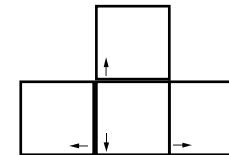

The Ship - Mörder Ahoi

deutsches Tastaturlayout / english keyboard layout

- Move:** Umsehen
- LMB:** Feuer
- MMB:** Waffe ziehen / wegstecken
- RMB:** Waffe werfen
- Rad:** Waffe wählen

CHEATS taken from [dlh.net]
 Öffne die Konsole mit [^] (nachdem du sie unter Optionen-Tastatur-Advanced aktiviert hast) und tippe die Codes ein: