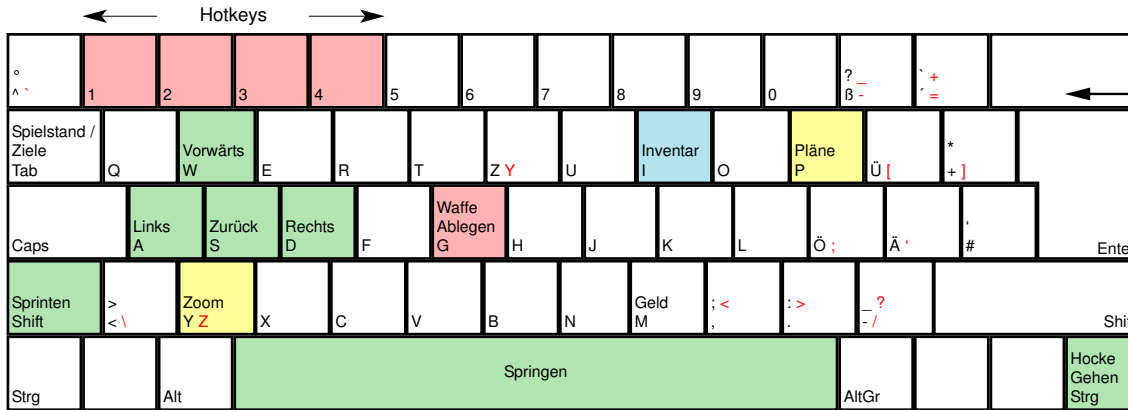

The Ship - Mörder Ahoi

deutsches Tastaturlayout / english keyboard layout

- Move:** Umsehen
- LMB:** Feuer
- MMB:** Waffe ziehen / wegstecken
- RMB:** Waffe werfen
- Rad:** Waffe wählen

CHEATS taken from [dlh.net]
 Öffne die Konsole mit [^] (nachdem du sie unter Optionen-Tastatur-Advanced aktiviert hast) und tippe die Codes ein: