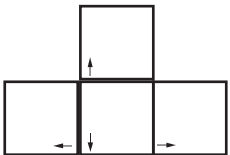

Total Overdose

deutsches Tastaturlayout / english keyboard layout

- Move:** Umsehen / Zielen
- LMB:** Waffe abfeuern
- RMB:** Auf Kopf zielen
- Rad:** Waffe wechseln

Total Overdose Fahrzeugbefehle

Esc	F1	F2	F3	F4	F5	F6	F7	F8	F9	F10	F11	F12	Druck	Rollen	Pause
-----	----	----	----	----	----	----	----	----	----	-----	-----	-----	-------	--------	-------

° ^`	1	2	3	4	5	6	7	8	9	0	? β	- _	+ =	←
Tab	Q	Beschleunigen W	E	R	T	Z Y	U	I	O	P	Ü [*	+]	
Caps	Nach Links A	Bremsen S	Nach Rechts D	Aussteigen F	G	Hupe H	J	K	L	Ö ;	Ä '	#	Enter	
Shift	> < \	Y Z	X	C	V	B	N	M	: ,	: .	? - /		Shift	
Strg	Alt	Handbremse										AltGr	Strg	

Einfg	Pos1	Gabel Heben Bild ↑
Entf	Ende	Gabel Senken Bild ↓

	↑	
←	↓	→

Num	/	*	-
7	8	9	
4	5	6	+
1	2	3	
0	.		Enter

deutsches Tastaturlayout / [english keyboard layout](#)

LMB: Schießen / aus dem Fahrzeug springen
RMB: aus dem Fahrzeug lehnen