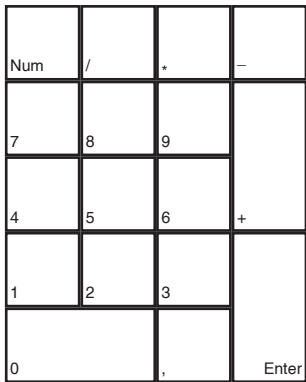

Total Overdose

deutsches Tastaturlayout / english keyboard layout

- Move:** Umsehen / Zielen
- LMB:** Waffe abfeuern
- RMB:** Auf Kopf zielen
- Rad:** Waffe wechseln

Total Overdose Fahrzeugbefehle

Esc	F1	F2	F3	F4	F5	F6	F7	F8	F9	F10	F11	F12	Druck	Rollen	Pause
-----	----	----	----	----	----	----	----	----	----	-----	-----	-----	-------	--------	-------

° ^`	1	2	3	4	5	6	7	8	9	0	? β	- _	+ =	←
Tab	Q	Beschleunigen W	E	R	T	Z Y	U	I	O	P	Ü [*	+]	
Caps	Nach Links A	Bremsen S	Nach Rechts D	Aussteigen F	G	Hupe H	J	K	L	Ö ;	Ä '	#	Enter	
Shift	> < \	Y Z	X	C	V	B	N	M	: ,	: .	? - /		Shift	
Strg	Alt	Handbremse										AltGr	Strg	