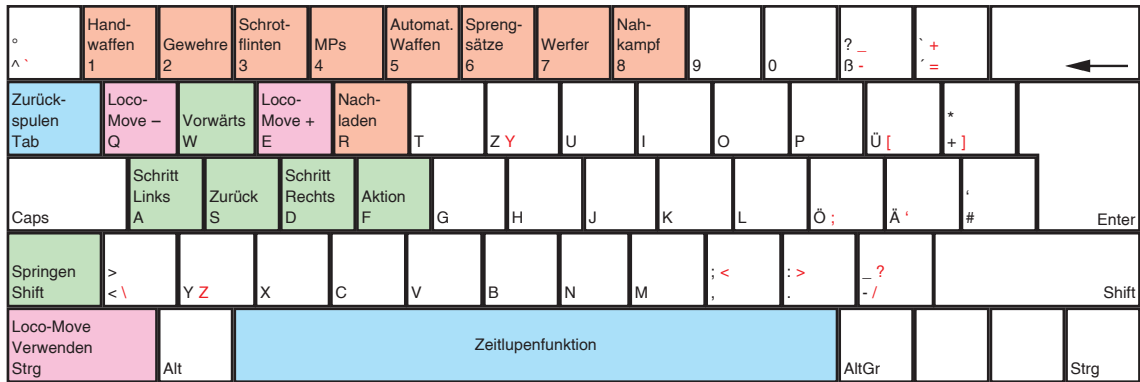

Total Overdose

deutsches Tastaturlayout / english keyboard layout

- Move:** Umsehen / Zielen
- LMB:** Waffe abfeuern
- RMB:** Auf Kopf zielen
- Rad:** Waffe wechseln

Total Overdose Fahrzeugbefehle

Esc	F1	F2	F3	F4	F5	F6	F7	F8	F9	F10	F11	F12	Druck	Rollen	Pause
-----	----	----	----	----	----	----	----	----	----	-----	-----	-----	-------	--------	-------

° ^`	1	2	3	4	5	6	7	8	9	0	? β	- _	+ =	←
Tab	Q	Beschleunigen W	E	R	T	Z Y	U	I	O	P	Ü [*	+]	
Caps	Nach Links A	Bremsen S	Nach Rechts D	Aussteigen F	G	Hupe H	J	K	L	Ö ;	Ä '	#	Enter	
Shift	> < \	Y Z	X	C	V	B	N	M	: ,	: .	? - /		Shift	
Strg	Alt	Handbremse										AltGr	Strg	

Einfg	Pos1	Gabel Heben Bild ↑
Entf	Ende	Gabel Senken Bild ↓

	↑	
←	↓	→

Num	/	*	-
7	8	9	
4	5	6	+
1	2	3	
0	.		Enter

deutsches Tastaturlayout / [english keyboard layout](#)

LMB: Schießen / aus dem Fahrzeug springen
RMB: aus dem Fahrzeug lehnen