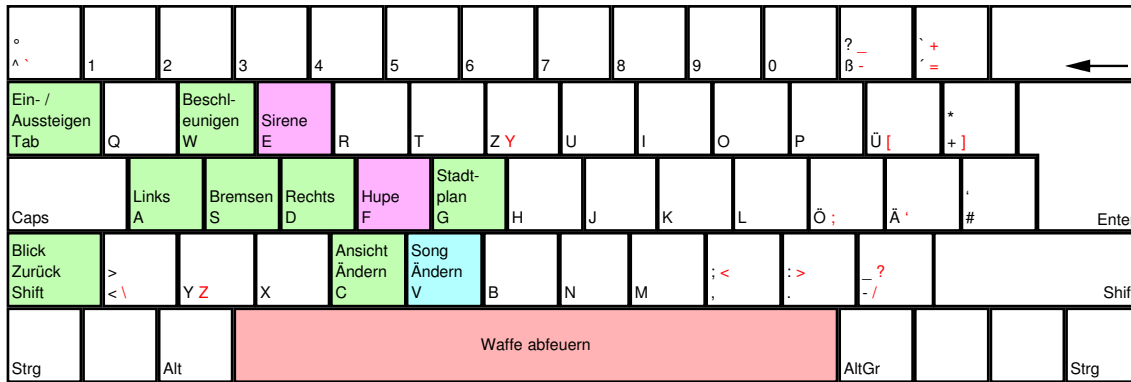

TRUE CRIME

deutsches Tastaturlayout / [english keyboard layout](#)

- LMB:** Schlag / Waffe abfeuern
- MMB:** Sprungkick
- RMB:** Springen / Kick
- RMB+Richtung:** Wegrollen, Springen, Zeitlupe

more keyboard layouts:
keycard.mogelpower.de

TRUE CRIME Fahren

deutsches Tastaturlayout / [english keyboard layout](#)

LMB: Waffe abfeuern
RMB: Handbremse

more keyboard layouts:
keycard.mogelpower.de