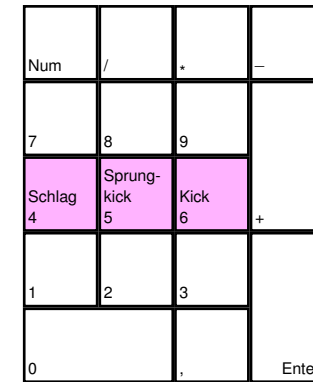

TRUE CRIME

deutsches Tastaturlayout / [english keyboard layout](#)

- LMB:** Schlag / Waffe abfeuern
- MMB:** Sprungkick
- RMB:** Springen / Kick
- RMB+Richtung:** Wegrollen, Springen, Zeitlupe

more keyboard layouts:
keycard.mogelpower.de

TRUE CRIME Fahren

deutsches Tastaturlayout / [english keyboard layout](#)

LMB: Waffe abfeuern
RMB: Handbremse

more keyboard layouts:
keycard.mogelpower.de