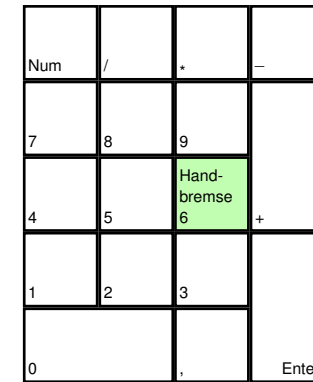

TRUE CRIME

deutsches Tastaturlayout / [english keyboard layout](#)

- LMB:** Schlag / Waffe abfeuern
- MMB:** Sprungkick
- RMB:** Springen / Kick
- RMB+Richtung:** Wegrollen, Springen, Zeitlupe

more keyboard layouts:
keycard.mogelpower.de

TRUE CRIME Fahren

deutsches Tastaturlayout / [english keyboard layout](#)

LMB: Waffe abfeuern
RMB: Handbremse

more keyboard layouts:
keycard.mogelpower.de