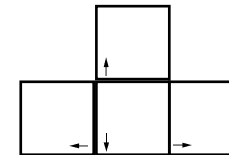

TRUE CRIME

deutsches Tastaturlayout / [english keyboard layout](#)

- LMB:** Schlag / Waffe abfeuern
- MMB:** Sprungkick
- RMB:** Springen / Kick
- RMB+Richtung:** Wegrollen, Springen, Zeitlupe

more keyboard layouts:
keycard.mogelpower.de

TRUE CRIME Fahren

deutsches Tastaturlayout / [english keyboard layout](#)

LMB: Waffe abfeuern
RMB: Handbremse

more keyboard layouts:
keycard.mogelpower.de