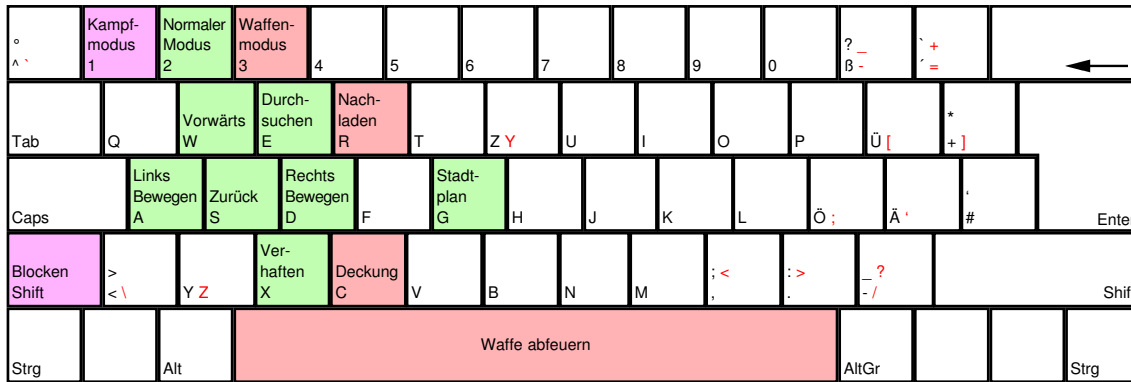

TRUE CRIME

deutsches Tastaturlayout / [english keyboard layout](#)

- LMB:** Schlag / Waffe abfeuern
- MMB:** Sprungkick
- RMB:** Springen / Kick
- RMB+Richtung:** Wegrollen, Springen, Zeitlupe

more keyboard layouts:
keycard.mogelpower.de

TRUE CRIME Fahren

deutsches Tastaturlayout / [english keyboard layout](#)

LMB: Waffe abfeuern
RMB: Handbremse

more keyboard layouts:
keycard.mogelpower.de