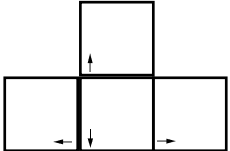

Turning Point - Fall of Liberty

deutsches Tastaturlayout / english keyboard layout

- Move:** Umsehen
- LMB:** Feuer
- RMB:** Visiersicht
- Wheel:** Waffe wählen