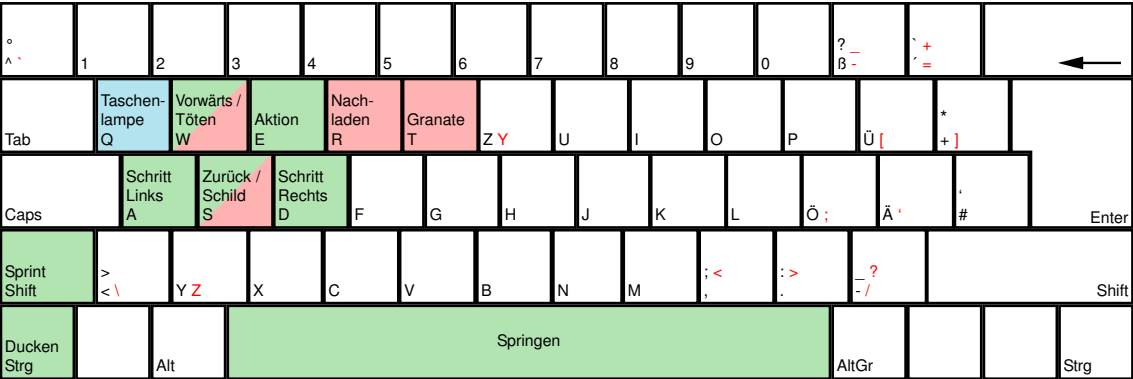

Turning Point - Fall of Liberty

deutsches Tastaturlayout / english keyboard layout

- Move:** Umsehen
- LMB:** Feuer
- RMB:** Visiersicht
- Wheel:** Waffe wählen