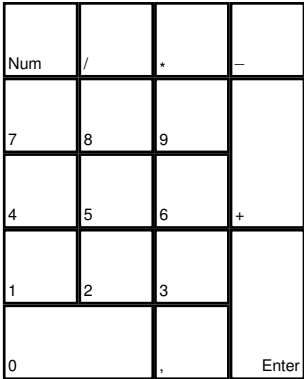

Turning Point - Fall of Liberty

deutsches Tastaturlayout / english keyboard layout

- Move:** Umsehen
- LMB:** Feuer
- RMB:** Visiersicht
- Wheel:** Waffe wählen